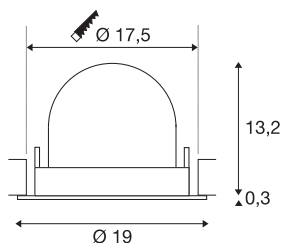

DATI TECNICI

Articolo	1009886
Numero di diverse finestre	1
Girevole od orientabile	staffa girevole e inclinabile
Codice IP	IP20
Montaggio	Incasso
Dettagli di montaggio	Soffitto
Corrente / tensione secondaria	700 mA
Classe isolamento	III
Wattaggio	24 W
Temperatura ambiente minima	-20 °C
Temperatura ambiente massima	40 °C
Lumen	3600 lm
Temperatura colore	3000 Kelvin
Angolo di emissione	40 °
Colore	nero/bianco
CRI	90
UGR ≤	19
Durata	50000 h
Risk Group	1
Altezza	13.5 cm
Diametro	19 cm
Peso netto	0.85 kg

Peso lordo	1.1 kg
Forma dello scasso	rotonda
Profondità d'incasso	13.5 cm
Diametro d'incasso	17.5 cm