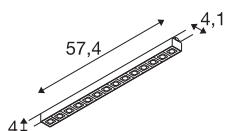

SIGHT EVO

spot 3~, singolo, rettangolare, 4000 K, 18 W, 60°, bianco / nero

SIGHT EVO - La serie flessibile di faretti per binario trifase per una perfetta illuminazione d'accento. Dotata di faretti a una o due luci, opzioni CCT (3.000/4.000 K) e due potenze di sistema (18 W / 25 W), valorizza al meglio negozi, gallerie o showroom. Con UGR<19 e CRI>90, SIGHT EVO convince per l'eccellente qualità della luce. L'opzione DALI e la semplicità di installazione rendono l'apparecchio perfetto per applicazioni versatili.

DATI TECNICI

Articolo	1010145
Codice IP	IP20
Classe di resistenza all'urto	IK 02
Resistenza all'urto	0.2 Joule
Dettagli di montaggio	Soffitto
Tensione nominale primaria	220-240V ~50/60 Hz
Corrente / tensione secondaria	500 mA
Classe isolamento	II
Wattaggio	18 W
Temperatura ambiente massima	35 °C
Numero di apparecchi a LS B16A	15
Numero di apparecchi a LS C16A	24
Livello di corrente di spunto	65 A
Durata della corrente di spunto	200 µs
Lumen	2250 lm
Temperatura colore	4000 Kelvin
Angolo di emissione	60 °
Colore	bianco/nero
CRI	90
UGR ≤	19
Durata	50000 h
Risk Group	1

Sorgente Luminosa

2432906

Lunghezza	57.4 cm
Larghezza	4.1 cm
Altezza	4 cm
Peso netto	0.48 kg
Peso lordo	0.75 kg
BIG WHITE pagina	637