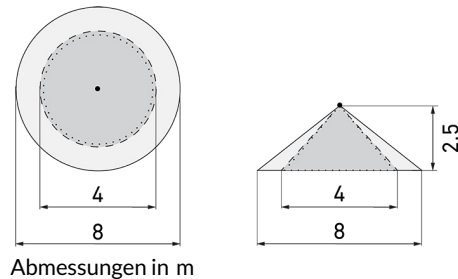

Datenblatt

PD2 S 360 AP BA KNX/HG

Präsenzmelder KNX, hellgrau

E-Nr: 535 965 368

Preis brutto exkl. MwSt.:
239.00 CHF

Produktbeschreibung

- Für Decken-Aufputz-Montage mit 360° Erfassungsbereich zur zuverlässigen Detektion von Bewegungen
- Abdeckclips im Lieferumfang
- Zeitsparende Stecksocket-Montage
- Mischlichtmessung mittels innenliegendem Lichtsensor
- Status-LEDs aktivierbar/deaktivierbar
- Frei definierbares Verhalten bei Busspannungswiederkehr
- Parametrierung ab ETS 4 zur Integration in KNX-Systeme
- KNX-Präsenzmelder mit integriertem KNX-BUS-Ankoppler für einfache Anwendungen
- 1x Licht (Schalten), 1x HKL-Ausgang (unabhängig)
- Vollautomatikbetrieb

Illustrationen

Abmessungen in mm

Erfassungsschemas

Abmessungen in m

links: Aufsicht, rechts: Seitenansicht

- Reichweite bei sitzender Tätigkeit (Präsenz)
- - - Reichweite bei direktem Draufzugehen (radial)
- Reichweite bei seitlichem Vorbeigehen (tangential)

Technische Daten PD2 S 360 AP BA KNX/HG

Montageeigenschaften	
Montagehöhe empfohlen [m]	2.5
Montagehöhe maximum 2 [m]	10
Montagehöhe minimum [m]	2.5
Montagekategorie	Aufputz (AP)
Material und Bauform	
Farbcode	NCS S2500N matt
Farbe	Hellgrau
UV-Beständig	UV-stabilisiertes Polycarbonat
Elektrotechnische Eigenschaften	
Anschlussart	Steckklemme
Spannungsart	DC
Spannungsversorgung	KNX, 24 V
Stromaufnahme [mA]	12
Sensoreigenschaften	
Ausführung	Präsenzmelder
Erfassungswinkel [°]	360
Funktionseigenschaften	
Anzahl Kanäle	2
Steuerung	KNX, KNX TP 256