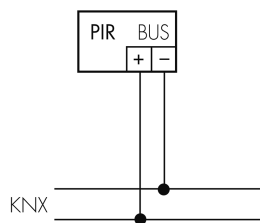

Funktionseigenschaften [Ausgang]

Ansprechelligkeit [Ix]	5 - 2000
Einschaltverzögerung	0 s - 30 h
HLK	ja
max. Nachlaufzeit	23 h 59 min 59 s
max. Schaltleistung	Abhängig vom Aktor
min. Nachlaufzeit	1 s
Steuerausgang	Softwarekontakt

Deklarationen

Betriebstemperatur [°C]	-25 °C - +55 °C
Halogenfrei	ja
Schutzart [IP]	54
Schutzklasse	III

Schaltbilder

Normalbetrieb

Zubehör PD2 S 360 AP BA KNX/HG

BSK-PD/W lieferbar
Ballenschutzkorb Decken-Melder 360°,
weiss
E-Nr: 535 998 275
Preis brutto exkl. MwSt.: 31.00 CHF

Color RAL NCS lieferbar
Spezialfarbe matt oder glanz
Art-Nr.: 141522
Preis brutto exkl. MwSt.: 20.00 CHF