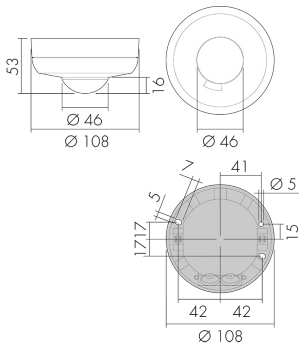

Datenblatt

PD2 S 360 AP BA KNX/HG

Präsenzmelder KNX, hellgrau

E-Nr: 535 965 368

Preis brutto exkl. MwSt.:
239.00 CHF

Produktbeschreibung

- Für Decken-Aufputz-Montage mit 360° Erfassungsbereich zur zuverlässigen Detektion von Bewegungen
- Abdeckclips im Lieferumfang
- Zeitsparende Stecksocket-Montage
- Mischlichtmessung mittels innenliegendem Lichtsensor
- Status-LEDs aktivierbar/deaktivierbar
- Frei definierbares Verhalten bei Busspannungswiederkehr
- Parametrierung ab ETS 4 zur Integration in KNX-Systeme
- KNX-Präsenzmelder mit integriertem KNX-BUS-Ankoppler für einfache Anwendungen
- 1x Licht (Schalten), 1x HKL-Ausgang (unabhängig)
- Vollautomatikbetrieb

Illustrationen

Abmessungen in mm

Erfassungsschemas

Abmessungen in m

links: Aufsicht, rechts: Seitenansicht

- Reichweite bei sitzender Tätigkeit (Präsenz)
- - - Reichweite bei direktem Draufzugehen (radial)
- Reichweite bei seitlichem Vorbeigehen (tangential)

Technische Daten PD2 S 360 AP BA KNX/HG

Montageeigenschaften	
Montagehöhe empfohlen [m]	2.5
Montagehöhe maximum 2 [m]	10
Montagehöhe minimum [m]	2.5
Montagekategorie	Aufputz (AP)
Material und Bauform	
Farbcode	NCS S2500N matt
Farbe	Hellgrau
UV-Beständig	UV-stabilisiertes Polycarbonat
Elektrotechnische Eigenschaften	
Anschlussart	Steckklemme
Spannungsart	DC
Spannungsversorgung	KNX, 24 V
Stromaufnahme [mA]	12
Sensoreigenschaften	
Ausführung	Präsenzmelder
Erfassungswinkel [°]	360
Funktionseigenschaften	
Anzahl Kanäle	2
Steuerung	KNX, KNX TP 256