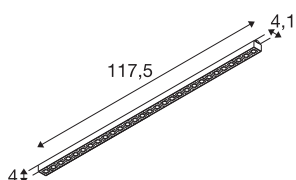

## SIGHT EVO

spot 3~, singolo, rettangolare, 4000 K, 25 W, 60°, nero

SIGHT EVO - La serie flessibile di faretto per binario trifase per una perfetta illuminazione d'accento. Dotata di faretto a una o due luci, opzioni CCT (3.000/4.000 K) e due potenze di sistema (18 W / 25 W), valorizza al meglio negozi, gallerie o showroom. Con UGR<19 e CRI>90, SIGHT EVO convince per l'eccellente qualità della luce. L'opzione DALI e la semplicità di installazione rendono l'apparecchio perfetto per applicazioni versatili.

## DATI TECNICI

Articolo	1010151
Codice IP	IP20
Classe di resistenza all'urto	IK 02
Resistenza all'urto	0.2 Joule
Dettagli di montaggio	Soffitto
Tensione nominale primaria	220-240V ~50/60 Hz
Corrente / tensione secondaria	700 mA
Classe isolamento	II
Wattaggio	25 W
Temperatura ambiente massima	35 °C
Numero di apparecchi a LS B16A	15
Numero di apparecchi a LS C16A	24
Livello di corrente di spunto	65 A
Durata della corrente di spunto	200 µs
Lumen	3200 lm
Temperatura colore	4000 Kelvin
Angolo di emissione	60 °
Colore	nero
CRI	90
UGR ≤	16
Durata	50000 h
Risk Group	1

## Sorgente Luminosa

2432911	
---------	---

Lunghezza	117.5 cm
Larghezza	4.1 cm
Altezza	4 cm
Peso netto	0.82 kg
Peso lordo	1.3 kg
BIG WHITE pagina	637