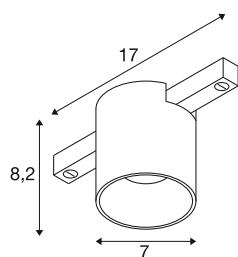

## FIX-IT!

**48V, DALI, rotondo, binario standard, spot, 2000-3000-K, 7,4 W, 36°, oro / nero**

Scoprite la massima varietà e il design moderno con i nuovi spot FIX-IT! Faretto da 48V per il sistema di binari SLV 48V. Questi faretto decorativi e diretti fissano nuovi standard in fatto di illuminazione degli interni e offrono innumerevoli opzioni di design. La serie FIX-IT! è compatibile con i binari a parete/a plafone profondi e standard da 48 V di SLV. Le versioni da 2.700 K o 3.000 K portano in ogni ambiente una luce calda e una notevole efficienza energetica. Con le versioni Dim-to-Warm (2.000 K-3.000 K), gli spot FIX-IT! offrono ancora più possibilità di creare atmosfere di luce accoglienti. Questi faretto offrono anche una soluzione illuminotecnica sostenibile con una durata di 50.000 ore. La serie FIX-IT! I faretto non colpiscono solamente dal punto di vista tecnico, ma anche da quello estetico: il design compatto assicura un aspetto generale elegante. Sono disponibili nelle intramontabili combinazioni di colori nero/nero, bianco/nero, oro/nero e bronzo/nero. Inoltre, i diversi design (rotondo o quadrato) e gli inserti decorativi colorati intercambiabili offrono ulteriori opzioni di personalizzazione. Provate la combinazione perfetta di illuminazione di alta qualità e libertà creativa: FIX-IT! apre nuovi orizzonti nella progettazione illuminotecnica.

## DATI TECNICI

Articolo	1008955
Numero di diverse finestre	1
Codice IP	IP20
Dettagli di montaggio	Soffitto
Dimmerabile	Si
Tecnologia del dimmering	DALI 2, Dim-to-Warm
Tensione nominale primaria	48DC
Corrente / tensione secondaria	350 mA
Classe isolamento	III
Wattaggio	7.4 W
Temperatura ambiente minima	-20 °C
Temperatura ambiente massima	40 °C
Lumen	3 / 480 lm
Temperatura colore	2000-3000 Kelvin
Angolo di emissione	36 °
Colore	oro/nero
CRI	90
UGR ≤	19
Durata	50000 h
Risk Group	1
Altezza	8.2 cm
Diametro	7 cm

Peso netto	0.2 kg
Peso lordo	0.24 kg
BIG WHITE pagina	501