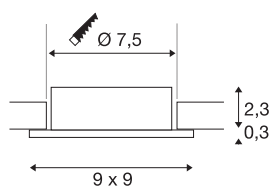

NEW TRIA® 75

Deckeneinbauring, L: 9 B: 9 H: 2.6 cm, IP 20, schwarz

Entdecken Sie die neue Generation unserer NEW TRIA® Serie und konfigurieren Sie ein individuelles Erlebnis Licht. Ein modulares Element ist der quadratische oder runde Einbauring, der als schwenkbare, schwenk- und rotierbare oder rundum geschützte IP 65 Version erhältlich ist. In den Farben Schwarz, Weiß, Roségold oder gebürstetem Aluminium fügt er sich harmonisch in jedes Raumambiente ein. Für die einfache Montage wird der speziell für einen Lochdurchmesser von 75mm konzipierte Einbauring mit Clip- sowie Blattfedern geliefert.

TECHNISCHE DATEN

Art. Nr.	1007340
IP Code	IP 20
Montage	Einbau
Montagedetails	Decke
Farbe	schwarz
Länge	9 cm
Breite	9 cm
Höhe	2.6 cm
Nettogewicht	0.09 kg
Bruttogewicht	0.096 kg
Ausschnittsform	rund
Einbaudurchmesser	7.5 cm
BIG WHITE Seite	126