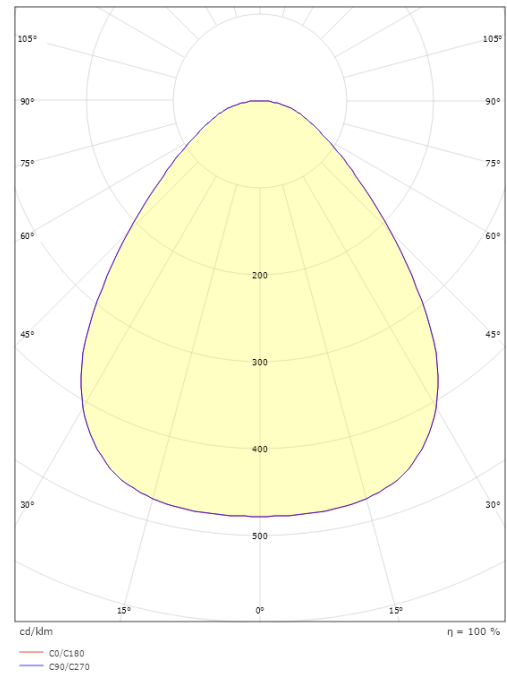

Montage/Connexion

Montage: Surface, Intérieur
Connexion: Bornier sans vis

Dimensions

Hauteur (mm) H: 55
Diameter (mm) D: 470
Poids (kg) brutto/netto: 4.845 / 4.433

Emballage

Dimensions de l'emballage (mm): 490 x 485 x 60

7 0 2 1 9 8 6 0 6 0 0 4 1