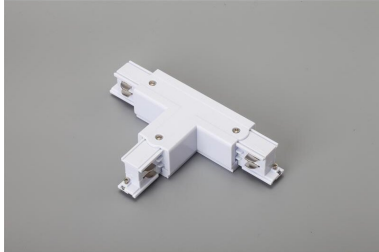

ARTIKEL NR. 3899-WL2

**DOTLUX 3 Phasen-T-Verbinder, links 2, weiss**

zur Artikelseite

- 3 Phasen-T-Verbinder, links 2, weiss

<b>WARENGRUPPE</b>	EC002556_Elektrisches Zubehör/Ersatzteile für Leuchten	<b>GARANTIE IN JAHREN</b>	2
<b>NACHFOLGEARTIKEL</b>	-	<b>SORTIMENT</b>	Proline
<b>GEWICHT IN KG</b>	0.17	<b>ART DES ZUBEHÖRS/ERSATZTEILS</b>	Kupplung/Verbinder T-Form
		<b>ERSATZTEIL</b>	Nein
		<b>ZUBEHÖR</b>	Ja
		<b>BEG FÖRDERUNG</b>	Nein
<b>ABMESSUNGEN</b>		<b>ELDAS-NR.</b>	941904529
<b>Länge:</b> 165mm		<b>DURCHMESSER IN MM</b>	0
<b>Breite:</b> 98mm		<b>ABMESSUNGEN BREITE MM</b>	98
<b>Höhe:</b> 33mm		<b>ABMESSUNGEN HÖHE MM</b>	33
		<b>FARBE</b>	Weiß