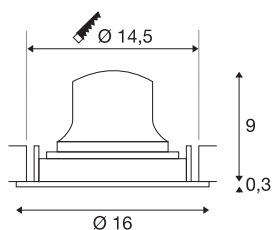

NUMINOS® MOVE L

incasso a plafone, 4000 K, 40°, IP20, rotondo, nero / bianco

Il sistema di lampade NUMINOS di SLV unisce con sapienza funzionalità, design e tecnologia. La varietà di downlight e faretti permettono migliaia di combinazioni illuminotecniche. Fra questi vi è anche NUMINOS® MOVE DL L, una lampada a incasso da soffitto che offre il meglio della qualità in fatto di lavorazione e luce. Consente quindi un'illuminazione discreta, moderna e salvaspazio, che pone l'accento su oggetti o su tutto l'ambiente. Questa lampada a incasso da soffitto offre una potenza assorbita di 17 Watt, un'intensità luminosa di 2700 Lumen, una temperatura cromatica di 4000 Kelvin e un ottimo indice di resa cromatica di oltre 90. Il montaggio è un gioco da ragazzi. Lasciatevi conquistare da NUMINOS di SLV – la sua versatilità modulare vi aspetta.

DATI TECNICI

Articolo	1009850
Numero di diverse finestre	1
Girevole od orientabile	barra girevole e inclinabile
Codice IP	IP20
Montaggio	Incasso
Dettagli di montaggio	Soffitto
Corrente / tensione secondaria	500 mA
Classe isolamento	III
Wattaggio	17 W
Temperatura ambiente minima	-20 °C
Temperatura ambiente massima	40 °C
Lumen	2700 lm
Temperatura colore	4000 Kelvin
Angolo di emissione	40 °
Colore	nero/bianco
CRI	90
UGR ≤	22
Durata	50000 h
Risk Group	1
Altezza	9.3 cm
Diametro	16 cm
Peso netto	0.51 kg

Peso lordo	0.66 kg
Forma dello scasso	rotonda
Profondità d'incasso	10.5 cm
Diametro d'incasso	14.5 cm