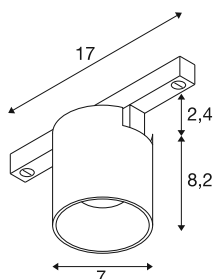

## DATI TECNICI

Articolo	1008958
Numero di diverse finestre	1
Codice IP	IP20
Dettagli di montaggio	Soffitto
Dimmerabile	Si
Tecnologia del dimmering	DALI 2
Tensione nominale primaria	48DC
Corrente / tensione secondaria	175 mA
Classe isolamento	III
Wattaggio	6.6 W
Temperatura ambiente minima	-20 °C
Temperatura ambiente massima	40 °C
Lumen	800 lm
Temperatura colore	2700 Kelvin
Angolo di emissione	36 °
Colore	nero/nero
CRI	90
UGR ≤	16
Durata	50000 h
Risk Group	1
Altezza	8.2 cm
Diametro	7 cm