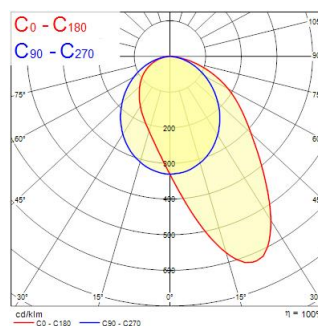

Fotometrie