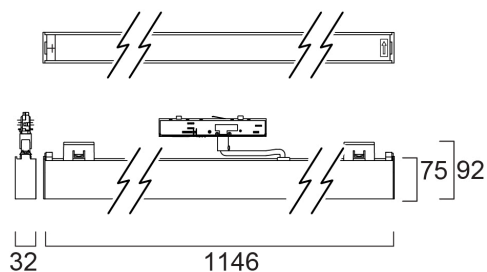

Dati tecnici

Dimensioni (mm)