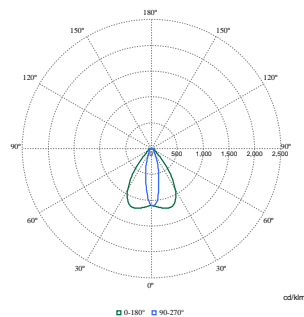

CoreLine Tempo Large

Abmessungsskizzen

Photometrische Daten

Polar Normal (separate) - BVP130I - 912300057772