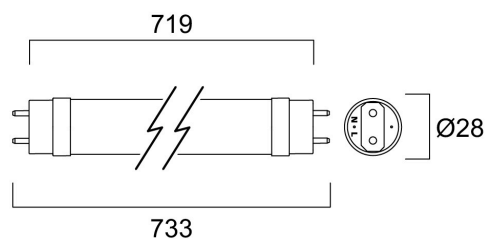

# ToLEDo AVANT T8 CCG 734mm 1350LM 830 50.000 ore

Codice n. 0030287

**SYLVANIA**

Soluzione LED T8 efficiente per sostituire i tradizionali tubi T8 fluorescenti T8. Distribuzione della luce uniforme e omnidirezionale grazie al design in vetro, identico a quello dei tradizionali fluorescenti T8. Elevata emissione luminosa - 1350lm. Elevata efficienza - 150lm/W. Cicli di accensione: 200.000. Durata media 50.000ore. Lunghezza della lampada - 734mm. Elevato fattore di potenza. Adatta per l'illuminazione generale di uffici, supermercati, grandi magazzini, stazioni ferroviarie, stazioni di servizio, parcheggi e applicazioni che non richiedono manutenzione. Funzionamento con alimentatori elettromagnetici/CCG o diretto a tensione di rete (220-240 V). Garanzia 5 anni

### Dimensioni (mm)

## Dati dimensionali

Classificazione IP	IP20
Lunghezza nominale del prodotto (mm)	733
Diametro prodotto (mm)	28
Peso (Kg)	0.116

## Dati di imballo

Codice EAN prodotto	5410288302874
Lunghezza/altezza imballo singolo (cm)	77.1
Larghezza imballo singolo (cm)	2.9
Profondità imballo interno (cm) (singolo)	2.9
DUN14_2	15410288302871
Quantità per imballo esterno	10
Lunghezza/ Altezza imballo esterno (cm)	82.9
Packaging outer width (cm)	22.6
Profondità imballo esterno (cm)	11.3