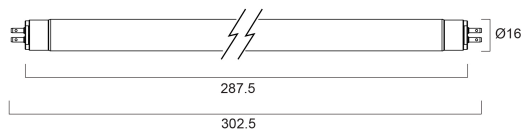

F15W T5 BL368

Artikelnummer 000090

SYLVANIA

SpecialITE®

Blacklight BL368 T5 UV-A lamp with spectral peak at 368nm

Technische Werte

Größe (mm)

Photometrie

Allgemeine Daten

Produktname	F15W T5 BL368
Technologie	Fluorescent
Lampenform	Tubular shape
Sockel	G5
Lampenausführung	Frosted/Coated
Leuchtenklassifizierung	Enclosed
Allgemeine Anwendungsbereiche	SPG
Umgebungstemperaturbereich	-15°C...+50°C
ETIM Klasse	EC002962
E-Nummer FI	4940423

Optische Daten

Lichtfarbe	BL368 Blacklight
Einstellbarer Farbwert	N

F15W T5 BL368

Artikelnummer 0000090

SYLVANIA

Elektrische Daten

Power consumption (W)	13
Wattage (W)	15.00
Stromstärke (A)	0.310
Primary Supply/Product voltage - min (V)	38.0
Primary Supply/Product voltage - max (V)	50.0
Vorschaltgerät benötigt	Yes
Dimmbar	No
Dimming method	N/A
Stromstärke (mA)	310
Nennfrequenz (Hz)	50/60Hz

Lifetime data

Mittlere Lebensdauer (nominal) (h)	10000
------------------------------------	-------

Physikalische Daten

Länge (mm)	300.0
Nominaler Produktdurchmesser (mm)	16
Länge Basis zu Basis (mm) – A	288.3
Länge Basis zu Pin (Min-Max) – B	293.0-295.4
Max. Lampen Länge (mm) - C/L	302.5
Max. Lampen Durchmesser (mm) - D	17.0
Gewicht (kg)	0.027