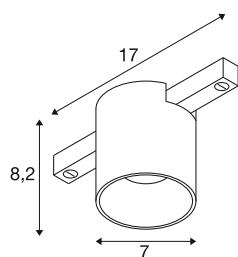

FIX-IT!

48V, DALI, rotondo, binario standard, spot, 2000-3000-K, 7,4 W, 36°, bianco / nero

Scoprite la massima varietà e il design moderno con i nuovi spot FIX-IT! Faretto da 48V per il sistema di binari SLV 48V. Questi faretto decorativi e diretti fissano nuovi standard in fatto di illuminazione degli interni e offrono innumerevoli opzioni di design. La serie FIX-IT! è compatibile con i binari a parete/a plafone profondi e standard da 48 V di SLV. Le versioni da 2.700 K o 3.000 K portano in ogni ambiente una luce calda e una notevole efficienza energetica. Con le versioni Dim-to-Warm (2.000 K-3.000 K), gli spot FIX-IT! offrono ancora più possibilità di creare atmosfere di luce accoglienti. Questi faretto offrono anche una soluzione illuminotecnica sostenibile con una durata di 50.000 ore. La serie FIX-IT! I faretto non colpiscono solamente dal punto di vista tecnico, ma anche da quello estetico: il design compatto assicura un aspetto generale elegante. Sono disponibili nelle intramontabili combinazioni di colori nero/nero, bianco/nero, oro/nero e bronzo/nero. Inoltre, i diversi design (rotondo o quadrato) e gli inserti decorativi colorati intercambiabili offrono ulteriori opzioni di personalizzazione. Provate la combinazione perfetta di illuminazione di alta qualità e libertà creativa: FIX-IT! apre nuovi orizzonti nella progettazione illuminotecnica.

DATI TECNICI

Articolo	1008953
Numero di diverse finestre	1
Codice IP	IP20
Dettagli di montaggio	Soffitto
Dimmerabile	Si
Tecnologia del dimmering	DALI 2, Dim-to-Warm
Tensione nominale primaria	48DC
Corrente / tensione secondaria	350 mA
Classe isolamento	III
Wattaggio	7.4 W
Temperatura ambiente minima	-20 °C
Temperatura ambiente massima	40 °C
Lumen	3 / 480 lm
Temperatura colore	2000-3000 Kelvin
Angolo di emissione	36 °
Colore	bianco/nero
CRI	90
UGR ≤	19
Durata	50000 h
Risk Group	1
Altezza	8.2 cm
Diametro	7 cm

Peso netto	0.2 kg
Peso lordo	0.24 kg
BIG WHITE pagina	501