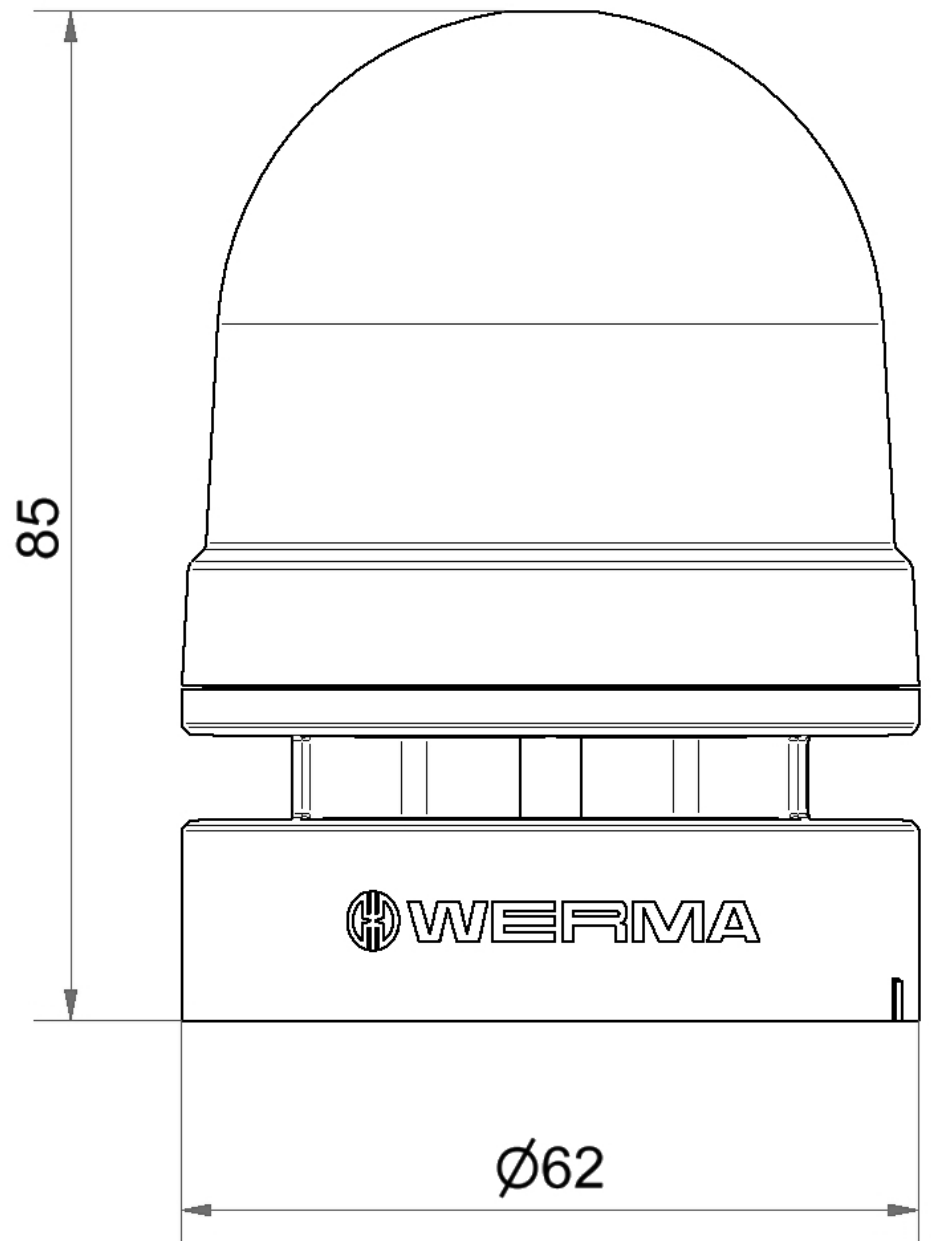

Mini / EvoSIGNAL

Mini TwinLIGHT Combi 12VAC/DC CL

MASSZEICHNUNG

Zusätzliche Informationen zur Installation und Montage finden Sie in der entsprechenden Bedienungsanleitung unter www.werma.com. Ausdruck ist nur zur Information und wird bei Änderung nicht berücksichtigt.