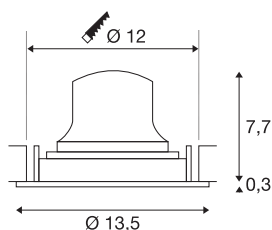

NUMINOS® MOVE M

Deckeneinbauleuchte, 4000 K, 40°, IP20, rund,
schwarz / weiß

Das NUMINOS Leuchtensystem von SLV vereint Funktion, Design und Technik auf gekonnte Art und Weise. Mit unterschiedlichen Down- und Spotlights erleben Sie Tausend lichtgestalterische Möglichkeiten. Auch mit der NUMINOS® MOVE DL M Deckeneinbauleuchte, die mit bester Verarbeitungs- und Lichtqualität überzeugt. So gestalten Sie eine unauffällige, moderne und platzsparende Beleuchtung, die den Fokus auf Objekte oder den Raum lenkt. Die Deckeneinbauleuchte überzeugt mit einer Leistungsaufnahme von 12 Watt, Lichtstrom von 1900 Lumen, Farbtemperatur von 4000 Kelvin und einem Farbwiedergabeindex von 90. Die Montage erledigen Sie dann im Handumdrehen. Wann entscheiden Sie sich für NUMINOS von SLV – die modulare Vielfalt erwartet Sie.

TECHNISCHE DATEN

Art. Nr.	1009689
Anzahl unterschiedliche Lichtauslässe	1
Dreh- oder Schwenkbar	drehbare Leiste und neigbar
IP Code	IP20
Montage	Einbau
Montagedetails	Decke
Sekundär Strom / Spannung	350 mA
Schutzklasse	III
Wattage	12 W
minimale Umgebungstemperatur	-20 °C
maximale Umgebungstemperatur	40 °C
Lumen	1900 lm
Lichtfarbtemperatur	4000 Kelvin
Abstrahlwinkel	40 °
Farbe	schwarz/weiss
CRI	90
UGR ≤	19
Lebensdauer	50000 h
Risk Group	1
Höhe	8 cm
Durchmesser	13.5 cm
Nettogewicht	0.35 kg

Bruttogewicht	0.45 kg
Ausschnittsform	rund
Einbautiefe	10 cm
Einbaudurchmesser	12 cm