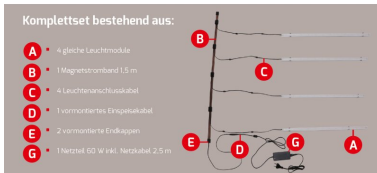

ARTIKEL NR. 600174

DOTLUX LED-Regalleuchte RETAILO 600mm 6W 24V 4000K inkl. Netzteil Plug&Play Set 4 Stück

zur Artikelseite

- Professionelle Beleuchtung für Metallregale
- Bei der Montage an einem Holzregal ist der Art. 3550 zu verwenden
- Blendfreie Polycarbonat-Abdeckung mit 120° Abstrahlwinkel
- Werkzeugloser Austausch des LED-Moduls auch durch eine Nicht-Fachkraft möglich dank DC-Systemstecker
- Hochwertiges Netzteil 100.000 Stunden im Magnetstromband Set Art.Nr. 6068 beige packt
- 2 Magneten im Lieferumfang enthalten
- Das Komplettsatz besteht aus:
- 4 gleiche Leuchtmodule
- 1 Magnetstromband 1,5 m
- 4 Leuchtenanschlusskabel
- 1 vormontiertes Einspeisekabel
- 2 vormontierte Endkappen
- 1 Netzteil 60W inkl. Netzkabel 2,5 m

WARENGRUPPE EC000996_LED-Modul

NACHFOLGEARTIKEL -

GEWICHT IN KG 0.852

LEISTUNGS-AUFNAHME IN WATT 6

LICHTSTROM NETTO IN LUMEN 550

LUMEN PRO WATT 92

ABMESSUNGEN

Länge: 600mm

Breite: 20mm

Höhe: 17mm

ABSTRAHLWINKEL	120
SCHUTZART (IP)	IP20
NUTZLEBENSDAUER	ca. 200.000 h bei 25°C
FARBTEMPERATUR IN KELVIN	4000
POWER-FACTOR	0,9
LUMEN PRO WATT	92
SCHUTZKLASSE	-
SPANNUNGSART	DC
SCHALTZYKLEN	> 200.000
EINGANGSSPANNUNGSBEREICH	24
GARANTIE IN JAHREN	5
L80/B10	200000
DIMMEN OHNE DIMMER	Nein
ENABLED LIZENSIERTES PRODUKT	Ja
EINGANGSSPANNUNGSBEREICH LEUCHTE	24
SORTIMENT	Proline
ENERGIEEFFIZIENZKLASSE DER LICHTQUELLE NACH EU-RICHTLINIE 2019/2015	F
LEBENSDAUER L80/B10 BEI 25°C	200000