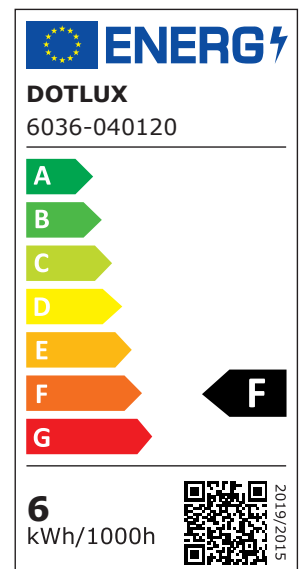

ARTIKEL NR. 600174

DOTLUX LED-Regalleuchte RETAILO 600mm 6W 24V 4000K inkl. Netzteil Plug&Play Set 4 Stück

zur Artikelseite

- Professionelle Beleuchtung für Metallregale
- Bei der Montage an einem Holzregal ist der Art. 3550 zu verwenden
- Blendfreie Polycarbonat-Abdeckung mit 120° Abstrahlwinkel
- Werkzeugloser Austausch des LED-Moduls auch durch eine Nicht-Fachkraft möglich dank DC-Systemstecker
- Hochwertiges Netzteil 100.000 Stunden im Magnetstromband Set Art.Nr. 6068 beige packt
- 2 Magneten im Lieferumfang enthalten
- Das Komplettsatz besteht aus:
- 4 gleiche Leuchtmodule
- 1 Magnetstromband 1,5 m
- 4 Leuchtenanschlusskabel
- 1 vormontiertes Einspeisekabel
- 2 vormontierte Endkappen
- 1 Netzteil 60W inkl. Netzkabel 2,5 m

WARENGRUPPE EC000996_LED-Modul

NACHFOLGEARTIKEL -

GEWICHT IN KG 0.852

LEISTUNGS-AUFNAHME IN WATT 6

LICHTSTROM NETTO IN LUMEN 550

LUMEN PRO WATT 92

ABMESSUNGEN

Länge: 600mm

Breite: 20mm

Höhe: 17mm

ABSTRAHLWINKEL	120
SCHUTZART (IP)	IP20
NUTZLEBENSDAUER	ca. 200.000 h bei 25°C
FARBTEMPERATUR IN KELVIN	4000
POWER-FACTOR	0,9
LUMEN PRO WATT	92
SCHUTZKLASSE	-
SPANNUNGSART	DC
SCHALTZYKLEN	> 200.000
EINGANGSSPANNUNGSBEREICH	24
GARANTIE IN JAHREN	5
L80/B10	200000
DIMMEN OHNE DIMMER	Nein
ENABLED LIZENSIERTES PRODUKT	Ja
EINGANGSSPANNUNGSBEREICH LEUCHTE	24
SORTIMENT	Proline
ENERGIEEFFIZIENZKLASSE DER LICHTQUELLE NACH EU-RICHTLINIE 2019/2015	F
LEBENSDAUER L80/B10 BEI 25°C	200000