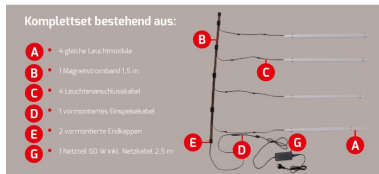

ARTICLE NO. 600175

DOTLUX Lampe LED pour étagère RETAILO 900mm 9W 24V 3000K incl. bloc d'alimentation Plug&Play Set 4 pièces

page de l'article

- Éclairage professionnel pour les étagères métalliques
- En cas de montage sur un rayonnage en bois, utiliser l'art. 3550
- Couverture en polycarbonate anti-éblouissante avec un angle de rayonnement de 120°.
- Remplacement sans outil du module LED possible même par un non-spécialiste grâce à la fiche système DC
- Bloc d'alimentation de haute qualité 100.000 heures inclus dans le kit de bande magnétique art. n° 6068
- 3 aimants inclus dans la livraison
- Le set complet se compose de :
 - 4 modules lumineux identiques
 - 1 bandeau magnétique de 1,5 m
 - 4 câbles de raccordement des luminaires
 - 1 câble d'alimentation prémonté
 - 2 embouts prémontés
 - 1 bloc d'alimentation 60W y compris câble d'alimentation 2,5 m

ENERGY

DOTLUX
6037-030120

9
kWh/1000h

2019/2015

CATéGORIE DE PRODUITS EC000996_LED-Modul

ARTICLE DE SUCCESSION -

POIDS EN KG 1.024

CONSOMMATION EN WATTS 9

FLUX LUMINEUX NET EN LUMEN 820

LUMEN PAR WATT 91

Dimensions

Longueur: 900mm

Largeur: 20mm

Hauteur: 17mm

ANGLE DE RAYONNEMENT	120
INDICE DE PROTECTION (IP)	IP20
DURéE DE VIE UTILE	env. 200.000 h à 25°C
TEMPéRATURE DE COULEUR EN KELVIN	3000
POWER FACTOR (FACTEUR DE PUISSANCE)	0,9
LUMEN PAR WATT	91
CLASSE DE PROTECTION	II
TYPE DE TENSION	DC
CYCLES DE FONCTIONNEMENT	> 200.000
PLAGE DE TENSION D'ENTRée	24
GARANTIE EN ANNéES	5
L80/B10	200000
GRADATION SANS GRADATEUR	Non
ENABLED PRODUIT SOUS LICENCE	Oui
PLAGE DE TENSION D'ENTRée LUMINAIRE	24
ASSORTIMENT	Proline
CLASSE DE RENDEMENT éNERGéTIQUE SELON LE RêGLEMENT EUROPéEN 2019/2015	F
DURéE DE VIE L80/B10 à 25°C	200000