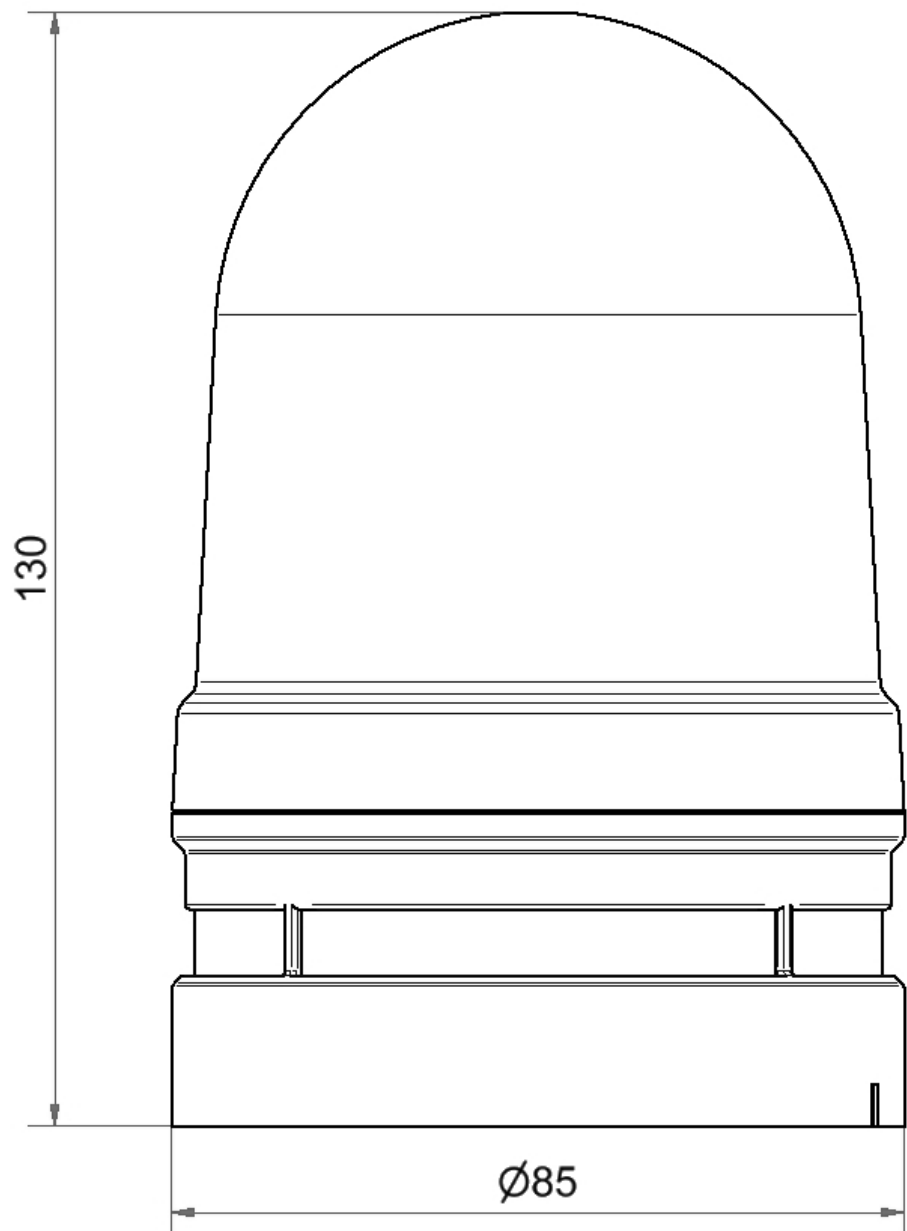

Midi / EvoSIGNAL

Midi TwinLIGHT Combi 12/24VAC/DC RD

MASSZEICHNUNG

Zusätzliche Informationen zur Installation und Montage finden Sie in der entsprechenden Bedienungsanleitung unter www.werma.com. Ausdruck ist nur zur Information und wird bei Änderung nicht berücksichtigt.