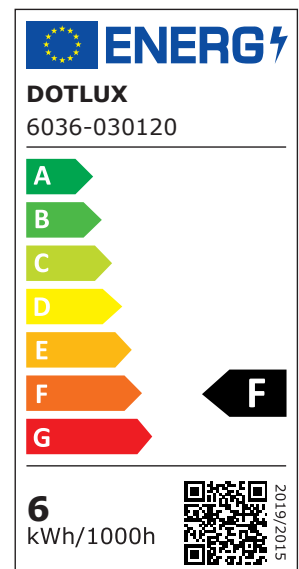

ARTIKEL NR. 600173

DOTLUX LED-Regalleuchte RETAILO 600mm 6W 24V 3000K inkl.Netzteil Plug&Play Set 4 Stück

zur Artikelseite

- Professionelle Beleuchtung für Metallregale
- Bei der Montage an einem Holzregal ist der Art. 3550 zu verwenden
- Blendfreie Polycarbonat-Abdeckung mit 120° Abstrahlwinkel
- Werkzeugloser Austausch des LED-Moduls auch durch eine Nicht-Fachkraft möglich dank DC-Systemstecker
- Hochwertiges Netzteil 100.000 Stunden im Magnetstromband Set Art.Nr. 6068 beige packt
- 2 Magneten im Lieferumfang enthalten
- Das Komplettsatz besteht aus:
- 4 gleiche Leuchtmodule
- 1 Magnetstromband 1,5 m
- 4 Leuchtenanschlusskabel
- 1 vormontiertes Einspeisekabel
- 2 vormontierte Endkappen
- 1 Netzteil 60W inkl. Netzkabel 2,5 m

WARENGRUPPE EC000996_LED-Modul

NACHFOLGEARTIKEL -

GEWICHT IN KG 0,9

LEISTUNGS-AUFNAHME IN WATT 6

LICHTSTROM NETTO IN LUMEN 515

LUMEN PRO WATT 86

ABMESSUNGEN

Länge: 600mm

Breite: 20mm

Höhe: 17mm

ABSTRAHLWINKEL	120
SCHUTZART (IP)	IP20
NUTZLEBENSDAUER	ca. 200.000 h bei 25°C
FARBTEMPERATUR IN KELVIN	3000
POWER-FACTOR	0,9
LUMEN PRO WATT	86
SCHUTZKLASSE	II
SPANNUNGSART	DC
SCHALTZYKLEN	> 200.000
EINGANGSSPANNUNGSBEREICH	24
GARANTIE IN JAHREN	5
L80/B10	200000
DIMMEN OHNE DIMMER	Nein
ENABLED LIZENSIERTES PRODUKT	Ja
EINGANGSSPANNUNGSBEREICH LEUCHE	24
SORTIMENT	Proline
ENERGIEEFFIZIENZKLASSE DER LICHTQUELLE NACH EU-RICHTLINIE 2019/2015	F
LEBENSDAUER L80/B10 BEI 25°C	200000