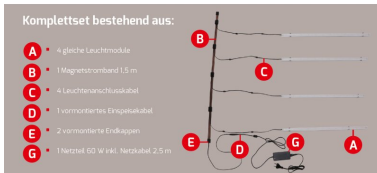

ARTIKEL NR. 600173

DOTLUX LED-Regalleuchte RETAILO 600mm 6W 24V 3000K inkl.Netzteil Plug&Play Set 4 Stück

zur Artikelseite

- Professionelle Beleuchtung für Metallregale
- Bei der Montage an einem Holzregal ist der Art. 3550 zu verwenden
- Blendfreie Polycarbonat-Abdeckung mit 120° Abstrahlwinkel
- Werkzeugloser Austausch des LED-Moduls auch durch eine Nicht-Fachkraft möglich dank DC-Systemstecker
- Hochwertiges Netzteil 100.000 Stunden im Magnetstromband Set Art.Nr. 6068 beige packt
- 2 Magneten im Lieferumfang enthalten
- Das Komplettsatz besteht aus:
- 4 gleiche Leuchtmodule
- 1 Magnetstromband 1,5 m
- 4 Leuchtenanschlusskabel
- 1 vormontiertes Einspeisekabel
- 2 vormontierte Endkappen
- 1 Netzteil 60W inkl. Netzkabel 2,5 m

WARENGRUPPE EC000996_LED-Modul

NACHFOLGEARTIKEL -

GEWICHT IN KG 0,9

LEISTUNGS-AUFNAHME IN WATT 6

LICHTSTROM NETTO IN LUMEN 515

LUMEN PRO WATT 86

ABMESSUNGEN

Länge: 600mm

Breite: 20mm

Höhe: 17mm

ABSTRAHLWINKEL	120
SCHUTZART (IP)	IP20
NUTZLEBENSDAUER	ca. 200.000 h bei 25°C
FARBTEMPERATUR IN KELVIN	3000
POWER-FACTOR	0,9
LUMEN PRO WATT	86
SCHUTZKLASSE	II
SPANNUNGSART	DC
SCHALTZYKLEN	> 200.000
EINGANGSSPANNUNGSBEREICH	24
GARANTIE IN JAHREN	5
L80/B10	200000
DIMMEN OHNE DIMMER	Nein
ENABLED LIZENSIERTES PRODUKT	Ja
EINGANGSSPANNUNGSBEREICH LEUCHE	24
SORTIMENT	Proline
ENERGIEEFFIZIENZKLASSE DER LICHTQUELLE NACH EU-RICHTLINIE 2019/2015	F
LEBENSDAUER L80/B10 BEI 25°C	200000