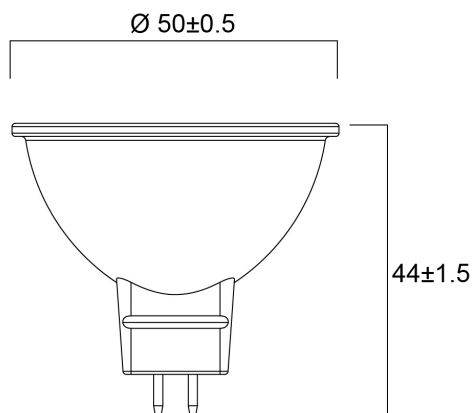

### Dimensions (mm)

## Données physiques

Longueur (mm)	44
Nominal Product Diameter (mm)	50
Poids (kg)	0.03

## Emballage

Product EAN number	5410288292151
Longueur simple de l'emballage (cm)	6.1
Largeur simple de l'emballage (cm)	5.1
Packaging single depth (cm)	8.2
DUN14 (inner)	15410288292158
Units per inner package	6
Packaging inner length / height (cm)	16.4
Packaging inner width (cm)	13.2
Packaging inner depth (cm)	9.3
DUN14 (outer)	25410288292155
Units per outer package	36
Packaging outer length / height (cm)	34.6
Packaging outer width (cm)	28.2
Packaging outer depth (cm)	20.8