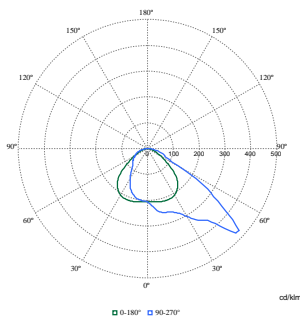

Photometrische Daten

Polar Normal (separate) - BVP125I - 912300060474