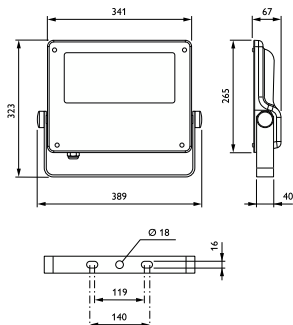

Coreline Tempo Medium

Abmessungsskizzen