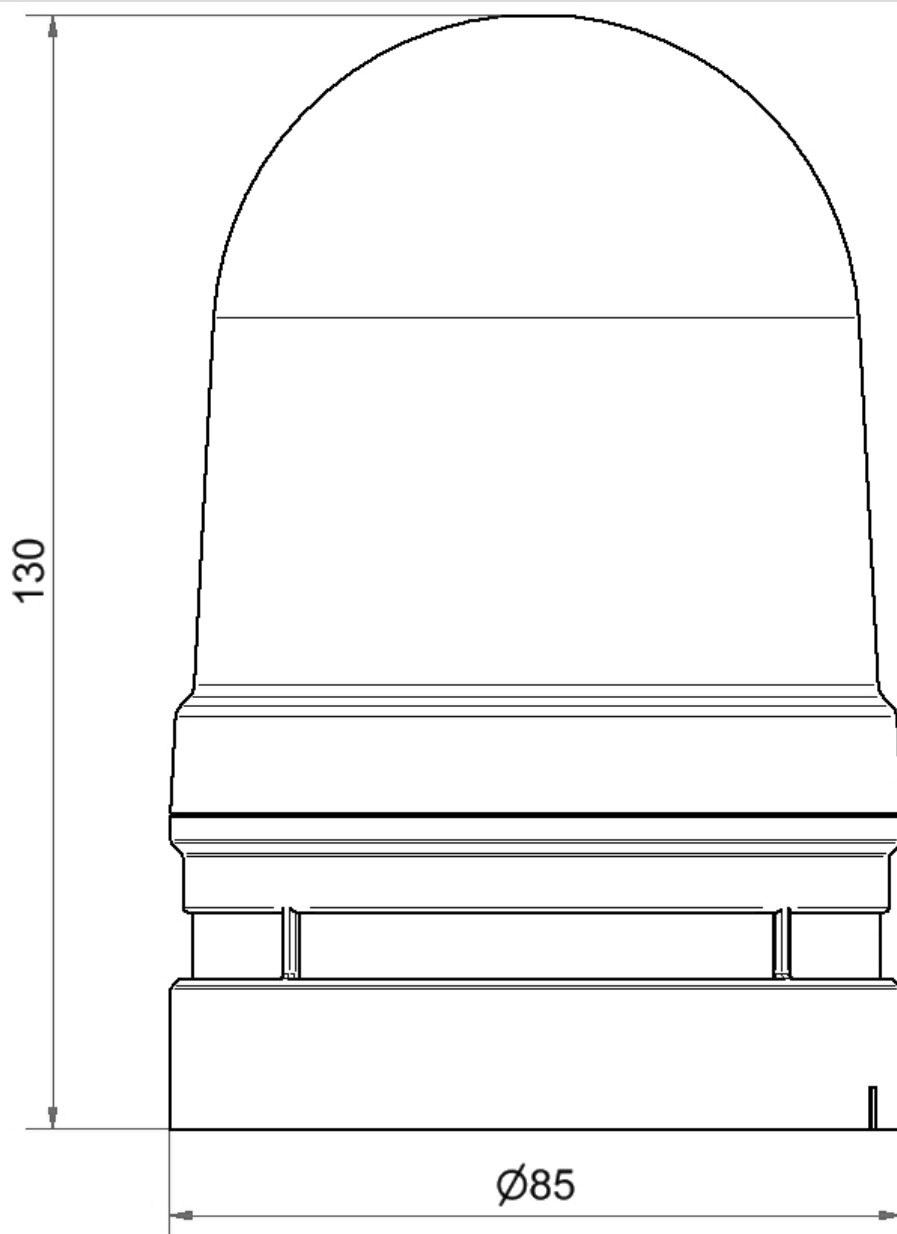

Midi / EvoSIGNAL

Midi TwinLIGHT Combi 12/24VAC/DC CL

DIBUJO

Para obtener información adicional sobre la instalación y el montaje, consulte la guía del usuario adecuada en www.werma.com. Esta copia impresa es solo para información y está sujeta a modificaciones.