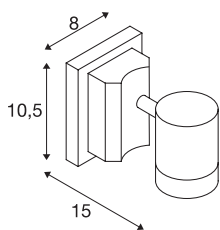

## MYRA

applique et plafonnier extérieur, simple, anthracite, GU10/QPAR51, 50W max, IP55

L'applique et plafonnier de la gamme MYRA est composée d'aluminium laqué et de verre qui recouvre la/les sources. Tête à rotation/inclinaison. Conçue pour l'extérieur grâce à l'indice de protection IP55. Le raccordement électrique du luminaire, disponible en plusieurs coloris, s'effectue sur la tension secteur 230V. La gamme MYRA comporte également des lampadaires et des spots sur tige, elle peut donc être utilisée partout.

## INFORMATIONS TECHNIQUES

Réf.	233105
Douille	GU10
Nombre de douilles	1
Plage d'inclinaison	45 °
Plage de rotation horizontale	340 °
Orientable ou inclinable	Dispositif rotatif et pivotant
Code IP	IP 55
Classe de résistance aux chocs	IK 02
Montage	En saillie
Détails de montage	Plafond, Applique
Tension nominale primaire	220-240V ~50/60Hz
Classe de protection	I
Puissance en watts	50 W
Coloris	anthracite
Sortie lumineuse	direct
Largeur	8 cm
Hauteur	10.5 cm
Profondeur	15 cm
Diamètre	7 cm
Poids net	0.566 kg
Poids brut	0.636 kg
Page du BIG WHITE	785