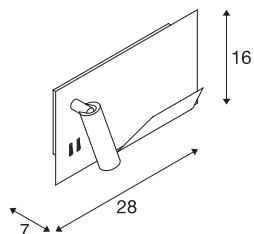

## SOMNILA SPOT

**Indoor LED Wandaufbauleuchte 3000 K schwarz Version links inkl. USB Anschluss**

Entwickelt als ideale Bett- oder Leseleuchte bietet die SOMNILA Leuchtsenserie ein innovatives und benutzerfreundliches Leuchten Konzept. Die elegante Wandaufbauleuchte ist aus weiß oder schwarz lackiertem Aluminium gefertigt und besticht durch professionell verarbeitete Mechanik, gepaart mit moderner LED Technik. Ausgestattet mit einem USB Anschluss sowie dem notwendigen Smartphone Halter bietet die Leuchte einen zusätzlichen Mehrwert. Die Spot-Beleuchtung kann individuell ausgerichtet werden und leuchtet somit ideal und punktgenau aus. Die zweite Lichtquelle dient der Allgemeinbeleuchtung. Bei Bedarf können die beiden Lichtquellen der Leuchte, über die verbauten Schalter getrennt, voneinander geschaltet werden. Um sich perfekt in den Raum zu integrieren stehen die Leuchten als Version zur links- bzw. rechtsseitigen Montage zur Verfügung. Die Leuchte enthält eingebaute LED-Lampen.

## TECHNISCHE DATEN

Art. Nr.	1003455
Anzahl unterschiedliche Lichtauslässe	2
Dreh- oder Schwenkbar	TBD
IP Code	IP20
Primäre Nennspannung	100-240V ~50/60 Hz
Sekundär Strom / Spannung	12 V
Schutzklasse	I
Wattage	15 W
minimale Umgebungstemperatur	-10 °C
maximale Umgebungstemperatur	45 °C
Lumen	490 lm
Lichtfarbtemperatur	3000 Kelvin
Abstrahlwinkel	110 °
Farbe	schwarz
CRI	90
Lebensdauer	36000 h
Risk Group	0
Breite	28 cm
Höhe	16 cm
Tiefe	7 cm
Nettogewicht	1.506 kg
Bruttogewicht	1.868 kg