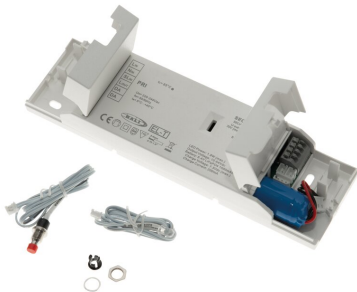

## DOTLUX Notlichteinsatz für DALI-2 Steuerung

zur Artikelseite

- Notlicht-LED-Treiber mit DALI-2-Interface und automatischer Testfunktion
- für einzelbatterieversorgte Notbeleuchtung
- für LED-Module mit einer Vorwärtsspannung von 10-54V
- SELV
- Konstante Ausgangsleistung 1,8 W
- 3h Bemessungsbetriebsdauer / LiFePo4-Akku
- Durchschnittliche Lebensdauer 50.000 h

**WARENGRUPPE** EC002710\_LED-Betriebsgerät

**NACHFOLGEARTIKEL** -

**GEWICHT IN KG** 0.26

**ABMESSUNGEN**

**Länge:** 199mm

**Breite:** 55mm

**Höhe:** 24mm

<b>SCHUTZART (IP)</b>	IP20
<b>EINGANGSSPANNUNG</b>	220 - 240 AC
<b>EINSCHALTSTROM IN A</b>	13
<b>AKKULAUFZEIT</b>	3h
<b>SCHUTZKLASSE</b>	II
<b>NOTLICHTTAUGLICH</b>	Ja
<b>AUSGANGSSPANNUNG</b>	10-54
<b>GARANTIE IN JAHREN</b>	5
<b>DIMMEN OHNE DIMMER</b>	Nein
<b>DIMMUNG 0-10 V</b>	Nein
<b>DIMMUNG 1-10 V</b>	Nein
<b>DIMMUNG DALI</b>	Ja
<b>DIMMUNG DMX</b>	Nein
<b>DIMMUNG DSI</b>	Nein
<b>DIMMUNG POTENTIOMETER (GERÄTEINTEGRIERT)</b>	Nein
<b>DIMMUNG LINESWITCH</b>	Nein
<b>DIMMUNG HERSTELLERSPEZIFISCH</b>	Nein
<b>DIMMUNG NETZSPANNUNGSMODULATION</b>	Nein
<b>DIMMUNG PHASENABSCHNITT</b>	Nein
<b>DIMMUNG PROGRAMMIERBAR</b>	Ja
<b>DIMMUNG RF</b>	Nein
<b>DIMMUNG SINE WAVE REDUCTION</b>	Nein
<b>DIMMUNG TOUCH AND DIM</b>	Nein