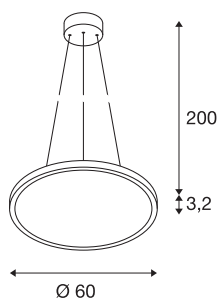

PANEL 60 DALI

Indoor LED sospensione rotondo bianco 3000K

La sospensione disponibile con più colori della luce PANEL 60 DALI convince non solo per la forma ultrapiatta, ma anche per i moduli LED potenti in versione dimmerabile. Il telaio in alluminio è dotato di copertura in acrilico che garantisce un'illuminazione omogenea e senza riflessi. Il trasformatore già incorporato, compatibile con DALI, consente il collegamento diretto alla rete da 100V-240V.

DATI TECNICI

Articolo	1003044
Codice IP	IP 20
Montaggio	Superficie
Dettagli di montaggio	Soffitto
Dimmerabile	Sì
Tecnologia del dimmering	DALI
Tensione nominale primaria	120-277V ~50/60Hz
Corrente / tensione secondaria	1000 mA
Classe isolamento	I
Wattaggio	43 W
Temperatura ambiente minima	-20 °C
Temperatura ambiente massima	40 °C
Potenza nominale di rete in standby	0.3 W
Livello di corrente di spunto	30 A
Durata della corrente di spunto	30 µs
Effetto stroboscopico (SVM)	0.02
Lumen	3150 lm
Temperatura colore	3000 Kelvin
Angolo di emissione	110 °
Colore	bianco
CRI	80
UGR ≤	22

Sorgente Luminosa

916602	
--------	---

Dati LXXBXX	L70B50
Durata	30000 h
Emissione	diretto
Altezza	1.3 cm
Diametro	60 cm
Lunghezza sospensione	200 cm
Peso netto	4.499 kg
Peso lordo	5.983 kg
BIG WHITE pagina	141