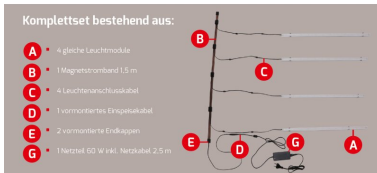

ARTIKEL NR. 600175

DOTLUX LED-Regalleuchte RETAILO 900mm 9W 24V 3000K inkl. Netzteil Plug&Play Set 4 Stück

zur Artikelseite

- Professionelle Beleuchtung für Metallregale
- Bei der Montage an einem Holzregal ist der Art. 3550 zu verwenden
- Blendfreie Polycarbonat-Abdeckung mit 120° Abstrahlwinkel
- Werkzeugloser Austausch des LED-Moduls auch durch eine Nicht-Fachkraft möglich dank DC-Systemstecker
- Hochwertiges Netzteil 100.000 Stunden im Magnetstromband Set Art.Nr. 6068 beige packt
- 3 Magneten im Lieferumfang enthalten
- Das Komplettsatz besteht aus:
 - 4 gleiche Leuchtmodule
 - 1 Magnetstromband 1,5 m
 - 4 Leuchtenanschlusskabel
 - 1 vormontiertes Einspeisekabel
 - 2 vormontierte Endkappen
 - 1 Netzteil 60W inkl. Netzkabel 2,5 m

WARENGRUPPE EC000996_LED-Modul

NACHFOLGEARTIKEL -

GEWICHT IN KG 1,024

LEISTUNGS-AUFNAHME IN WATT 9

LICHTSTROM NETTO IN LUMEN 820

LUMEN PRO WATT 91

ABMESSUNGEN

Länge: 900mm

Breite: 20mm

Höhe: 17mm

ABSTRAHLWINKEL 120

SCHUTZART (IP) IP20

NUTZLEBENSDAUER ca. 200.000 h bei 25°C

FARBTEMPERATUR IN KELVIN 3000

POWER-FACTOR 0,9

LUMEN PRO WATT 91