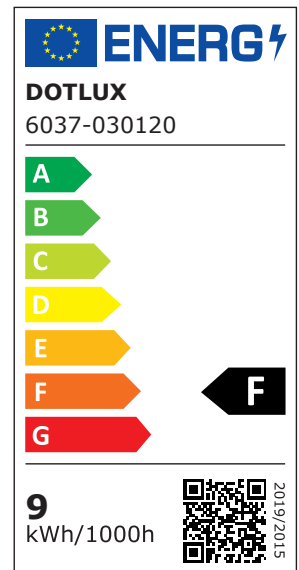

ARTIKEL NR. 600175

DOTLUX LED-Regalleuchte RETAILO 900mm 9W 24V 3000K inkl. Netzteil Plug&Play Set 4 Stück

zur Artikelseite

- Professionelle Beleuchtung für Metallregale
- Bei der Montage an einem Holzregal ist der Art. 3550 zu verwenden
- Blendfreie Polycarbonat-Abdeckung mit 120° Abstrahlwinkel
- Werkzeugloser Austausch des LED-Moduls auch durch eine Nicht-Fachkraft möglich dank DC-Systemstecker
- Hochwertiges Netzteil 100.000 Stunden im Magnetstromband Set Art.Nr. 6068 beige packt
- 3 Magneten im Lieferumfang enthalten
- Das Komplettsatz besteht aus:
 - 4 gleiche Leuchtmodule
 - 1 Magnetstromband 1,5 m
 - 4 Leuchtenanschlusskabel
 - 1 vormontiertes Einspeisekabel
 - 2 vormontierte Endkappen
 - 1 Netzteil 60W inkl. Netzkabel 2,5 m

WARENGRUPPE EC000996_LED-Modul

NACHFOLGEARTIKEL -

GEWICHT IN KG 1,024

LEISTUNGS-AUFNAHME IN WATT 9

LICHTSTROM NETTO IN LUMEN 820

LUMEN PRO WATT 91

ABMESSUNGEN

Länge: 900mm

Breite: 20mm

Höhe: 17mm

ABSTRAHLWINKEL 120

SCHUTZART (IP) IP20

NUTZLEBENSDAUER ca. 200.000 h bei 25°C

FARBTEMPERATUR IN KELVIN 3000

POWER-FACTOR 0,9

LUMEN PRO WATT 91

EINGANGSSPANNUNGSBEREICH LEUCHTE 24

SORTIMENT Proline

ENERGIEEFFIZIENZKLASSE DER LICHTQUELLE NACH EU-RICHTLINIE 2019/2015 F

LEBENSDAUER L80/B10 BEI 25°C 200000

LED-LEBENSDAUER LICHTQUELLE L70/B50 BEI 25°C 400000