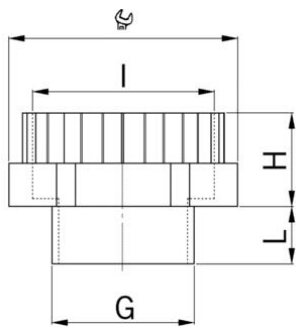

## Réductions et extensions synthétique

## Raccord d'extension synthétique

- Filet extérieur métrique
- Filet intérieur métrique
- Gris clair RAL 7035

<b>Réf. d'article :</b>	<b>3755.25.32</b>
E-No:	126339677
EAN:	7611614223346
Matériaux	Polyamide PA 6
Propriétés	sans halogène
Temp. d'utilisation	-30°C / +100°C
Indice de protection	IP54
Filet	IP68, si le filet de raccordement est équipé d'un joint
Filet extérieur	M25x1.5
Filet intérieur	M32x1.5
Ouverture de clé	36 mm
Dimension (H)	15 mm
Longueur du filetage (L)	8 mm
Envoi	50