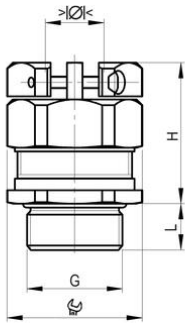

AGRO Kabelverschraubungen Ex Compact Messing mit Klemmbacken Ex d II

Anschlussgewinde metrisch

Zulassungstyp: EX Compact MS KB

- Einteiliger Dichteinsatz
- Nicht durchgehend isolierend

Artikel-Nr.:	EX1826.17.070
E-Nr.:	121472208
EAN:	7611614316109
Material	Messing vernickelt
Dichtung	NBR
O-Ring	FPM
Einsatztemperatur	-60°C / +105°C
Schutzart	IP66 / IP68 (30 bar)
Prüfnorm	IEC EN 60079-0 / IEC EN 60079-1 / IEC EN 60079-7 / IEC EN 60079-31
Gas	II 2G Ex db eb IIC Gb
Staub	II 2D Ex tb IIIC Db
Zone	Gas 1 und 2 / Staub 21 und 22
Zertifikat	SEV 17 ATEX 0153
IECEx Zertifikat	IECEx SEV 17.0017
Gewinde (G)	M16x1.5
Klemmbereich min.	3.0 mm
Klemmbereich max.	7.0 mm
Schlüsselweite	21 mm
Masswert (H)	34 mm
Gewindelänge (L)	12 mm
Versand	25

Auf Anfrage lieferbar:

- Anschlussgewinde Pg und NPT
- Rostfreier Stahl A2 oder A4