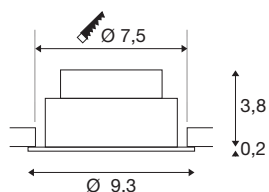

NEW TRIA® 75

encastré de plafond, 3000 K, 38°, IP 20, rond, noir

Découvrez la nouvelle génération de notre encastré de plafond NEW TRIA® à la modularité accrue pour personnaliser votre expérience lumineuse. Certains best-sellers, comme le NEW TRIA® 75, existent également en kit complet. Le module LED intégré, qui assure de multiples possibilités d'aménagement lumineux, est disponible en différentes températures de couleur (2700 K/3000 K) avec un angle de rayonnement de 38°. En noir ou blanc, son boîtier rond s'intègre harmonieusement dans toutes les atmosphères décoratives. Et le cadre de montage 75 mm fourni assure l'installation aussi simple que rapide des downlights.

INFORMATIONS TECHNIQUES

Réf.	1007404
Orientable ou inclinable	inclinable
Code IP	IP20
Classe de résistance aux chocs	IK 02
Résistance aux chocs	0.2 Joule
Montage	Encastrément
Détails de montage	Plafond
Variable	Oui
Technologie de variation de l'éclairage	Variateur en début de phase, Variateur en fin de phase
Tension nominale primaire	220-240V ~50/60 Hz
Courant / tension secondaire	200 mA
Classe de protection	II
Puissance en watts	8.3 W
Température ambiante minimale	-20 °C
Température ambiante maximale	35 °C
Nombre de luminaires sur LS B16A	88
Nombre de luminaires sur LS C16A	149
Hauteur du courant d'appel	3 A
Durée du courant d'appel	30 µs
Lumen	750 lm
Température de couleur	3000 Kelvin
Angle de rayonnement	38 °

Source Lumineuse

869620	
--------	---

Coloris	noir
IRC	90
Durée de vie	50000 h
Risk Group	1
Hauteur	4 cm
Diamètre	9.3 cm
Poids net	0.234 kg
Poids brut	0.276 kg
Forme de découpe	rond
Profondeur d'encastrement	4 cm
Diamètre d'encastrement	7.5 cm
Page du BIG WHITE	107