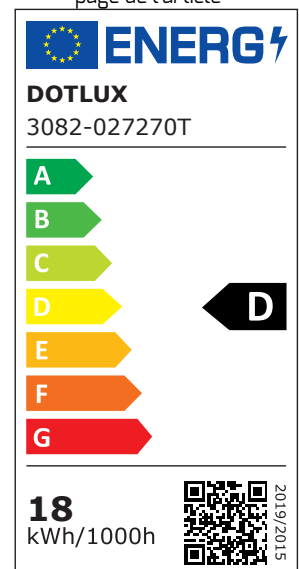

ARTICLE NO. 3082-027270T

**DOTLUX Lampadaire LED RETROFITastrodim E27 18 watts blanc chaud 135 SMD 2835 LED's rayonnement unidirectionnel 270**

page de l'article

- Remplace = 80W HQL ou 50-70W NAV
- Jusqu'à 25% d'économie d'énergie lumineuse par rapport aux lampadaires LED traditionnels grâce à l'abaissement intelligent de la lumière la nuit
- Certifié ENEC
- Économie de coûts grâce à la réutilisation des luminaires existants et de leur câblage
- Moins de pollution lumineuse
- Soutien du biorythme humain
- Protection des espèces d'insectes nocturnes
- socle pivotant

CATÉGORIE DE PRODUITS EC001959\_LED-Lampe/Multi-LED

ARTICLE DE SUCCESSION -

POIDS EN KG 0.27  
 CONSOMMATION EN WATTS 18  
 FLUX LUMINEUX NET EN LUMEN 2900  
 LUMEN PAR WATT 161

ANGLE DE RAYONNEMENT 270  
 DIMMABLE Oui  
 INDICE DE PROTECTION (IP) IP40  
 TENSION D'ENTRÉE 100 - 240 AC  
 DURÉE DE VIE UTILE environ 50.000 h à 25°C  
 TEMPÉRATURE DE COULEUR EN KELVIN 2700  
 INDICE DE RENDU DE COULEUR CRI > 82  
 POWER FACTOR (FACTEUR DE PUISSANCE) 0,9  
 COURANT D'APPEL EN A 0  
 LUMEN PAR WATT 161  
 TYPE DE TENSION AC  
 COULEUR DU BOÎTIER blanc  
 CONVIENT POUR L'ÉCLAIRAGE DE SECOURS Oui  
 CYCLES DE FONCTIONNEMENT > 70.000  
 GARANTIE EN ANNÉES 5  
 CERTIFIÉ PAR L'ENEC ENEC 25  
 ASSORTIMENT Proline  
 CLASSE DE RENDEMENT ÉNERGÉTIQUE SELON LE RÈGLEMENT EUROPÉEN 2019/2015 D  
 VARIATION TOUCH AND DIM Non  
 VARIATION ZIGBEE Non