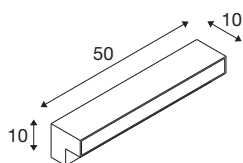

TECHNISCHE DATEN

| | |
|---------------------------------------|--------------------|
| Art. Nr. | 1003535 |
| Anzahl unterschiedliche Lichtauslässe | 1 |
| IP Code | IP65 |
| Schlagfestigkeitsklasse | IK 02 |
| Schlagfestigkeit | 0.2 Joule |
| Primäre Nennspannung | 220-240V ~50/60 Hz |
| Sekundär Strom / Spannung | 500 mA |
| Schutzklasse | I |
| Wattage | 11.5 W |
| minimale Umgebungstemperatur | -20 °C |
| maximale Umgebungstemperatur | 45 °C |
| Höhe Einschaltstrom | 10 A |
| Dauer Einschaltstrom | 40 µs |
| Lumen | 780/800 lm |
| Lichtfarbtemperatur | 3000/4000 Kelvin |
| Farbe | anthrazit |
| CRI | 80 |
| Lebensdauer | 30000 h |
| Risk Group | 0 |
| Länge | 50 cm |
| Breite | 10 cm |
| Höhe | 10 cm |

| | |
|-----------------|----------|
| Nettogewicht | 1.706 kg |
| Bruttogewicht | 2.147 kg |
| BIG WHITE Seite | 763 |