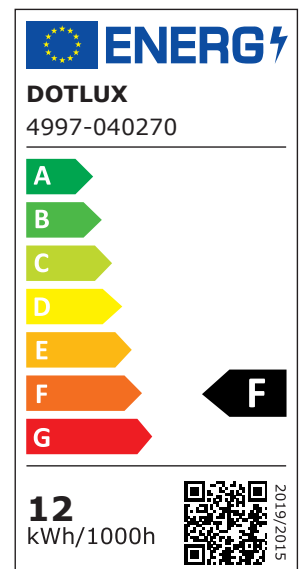

ARTICLE NO. 4997-040270VPE

DOTLUX Douille de chantier à LED avec ampoule intégrée 12W 4000K Set 10 pièces

page de l'article

- Lampe en plastique robuste et résistante aux chocs pour les chantiers de construction
- Installation rapide grâce à la borne de raccordement rapide bipolaire
- Résistant au vol grâce à l'absence de culot à visser
- Efficacité extrêmement élevée par rapport aux ampoules traditionnelles

CATéGORIE DE PRODUITS EC001959_LED-Lampe/Multi-LED

ARTICLE DE SUCCESSION -

POIDS EN KG 0,6
 CONSOMMATION EN WATTS 12
 FLUX LUMINEUX NET EN LUMEN 1150
 LUMEN PAR WATT 88

Dimensions

Longueur: 60mm
 Largeur: 60mm
 Hauteur: 280mm
 Diamètre: 60mm

ANGLE DE RAYONNEMENT 270
 DIMMABLE Non
 INDICE DE PROTECTION (IP) IP20
 TENSION D'ENTRÉE 220 - 240 AC
 DURÉE DE VIE UTILE environ 25.000 h à 25°C
 CULOT autres
 TEMPÉRATURE DE COULEUR EN KELVIN 4000
 INDICE DE RENDU DE COULEUR CRI > 80
 CONSTRUCTION autre
 POWER FACTOR (FACTEUR DE PUISSANCE) 0,6
 COURANT D'APPEL EN A 0
 LUMEN PAR WATT 88
 TYPE DE TENSION AC
 COULEUR DU BOÎTIER blanc
 CONVIENT POUR L'ÉCLAIRAGE DE SECOURS Non
 PLAGES DE TENSION D'ENTRÉE 220-240 AC
 GARANTIE EN ANNÉES 2
 COURANT NOMINAL 0,09
 GRADATION SANS GRADATEUR Non
 PLAGES DE TENSION D'ENTRÉE LUMINAIRE 220-240 AC
 ASSORTIMENT Ecoline