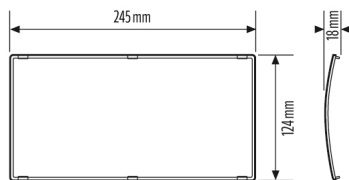

Abmessungen	Länge 245 mm x Breite 18 mm x Höhe 124 mm
Gewicht	158 g

Werkstoff	UV-stabilisiertes Polycarbonat
Farbe	transparent

Masszeichnung

Ausführliche Produktbeschreibung

Ersatzdiffusor für Serie SLE WM mit LiFePO4 Akku, inklusive Piktogramm-Satz (1x links, 1x rechts, 1x unten, 1x oben). Farbe: weiß