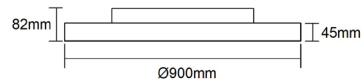

### Ulysse

Marke	iQLED S
Name	Ulysse
Artikelnummer	IQL.UYE9.W.4.ND
Produktgruppe	Decken/Pendelleuchte
Dimension	ØxH: 900x82mm
Leistung	80W
Lichtstrom	9350lm
Lichtausbeute	
Farbtemperatur	4'000K
Farbwiedergabe	>86
Optik	Mikroprismatik
Abstrahlwinkel	up100° down95°
Lebensdauer	50'000h L80B10
Schutzklasse	Klasse I
IP Schutz	IP20
IK Schutz	--
Material	Aluminium Druckguss 6063AL
Farbe	Weiss RAL9003
Arbeitstemperatur	-20°C bis +45°C
Betriebsgerät inklusive	Ja
Funktion	
Funktion	
Funktion	
Funktion	
Spezielles	