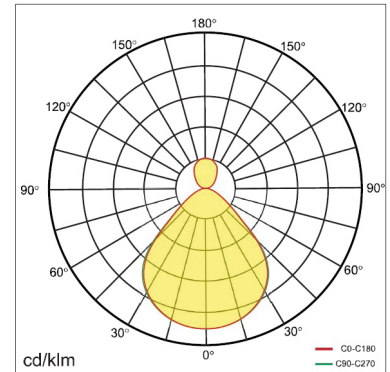

## Datenblatt

### Ulysse

Marke	iQLED S
Name	Ulysse
Artikelnummer	IQL.UYE9.W.4.ND
Produktgruppe	Decken/Pendelleuchte
Dimension	ØxH: 900x82mm
Leistung	80W
Lichtstrom	9350lm
Lichtausbeute	
Farbtemperatur	4'000K
Farbwiedergabe	>86
Optik	Mikroprismatik
Abstrahlwinkel	up100° down95°
Lebensdauer	50'000h L80B10
Schutzklasse	Klasse I
IP Schutz	IP20
IK Schutz	--
Material	Aluminium Druckguss 6063AL
Farbe	Weiss RAL9003
Arbeitstemperatur	-20°C bis +45°C
Betriebsgerät inklusive	Ja
Funktion	
Funktion	
Funktion	
Funktion	
Spezielles	