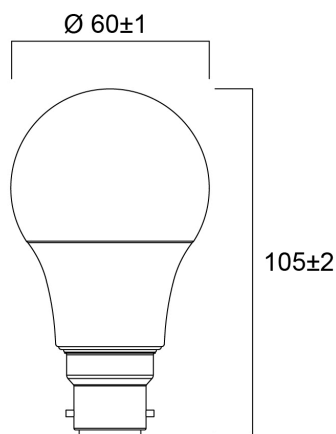

Technische Werte

Größe (mm)

Photometrie

ToLEDo BALL 470LM 827 E27 SL4

Artikelnummer 0030866

SYLVANIA

Allgemeine Daten

Produktname	ToLEDo BALL 470LM 827 E27 SL4
Technologie	LED
Lampenform	Pear-shape
Sockel	E27
Lampenausführung	Opal
Built in presence detector	NONE
Leuchtenklassifizierung	Open
Allgemeine Anwendungsbereiche	Residential & Consumer
Virtual assistant compatibility	N/A
ETIM Klasse	EC001959
Garantie	3 Jahre

Lifetime data

Lebensdauer - L70B50	15000
----------------------	-------

Physikalische Daten

Gehäusefarbe	White
IP Schutzart	IP20
Nominale Produkthöhe (mm)	77
Nominaler Produktdurchmesser (mm)	45
Gewicht (kg)	0.068