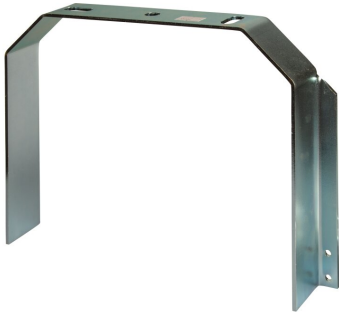

ARTIKEL NR. 3766

DOTLUX Montagebügel für Wandmontage 90° für LIGHTSHOWERevo

zur Artikelseite

- Montagebügel für Wandmontage 90° für LIGHTSHOWERevo
- Bestellnummer: 3766

WARENGRUPPE	EC002557_Mechanisches Zubehör/Ersatzteile für Leuchten	GARANTIE IN JAHREN	0
NACHFOLGEARTIKEL	-	ERSATZTEIL	Nein
GEWICHT IN KG	0.72	ZUBEHÖR	Ja
ABMESSUNGEN		TRANSPARENT	Nein
Länge: 290mm		FARBE	Aluminium
Breite: 43mm		BEG FÖRDERUNG	Nein
Höhe: 220mm		ELDAS-NR.	941903039-LC3
		DURCHMESSER IN MM	0
		ABMESSUNGEN BREITE MM	43
		ABMESSUNGEN HÖHE MM	220