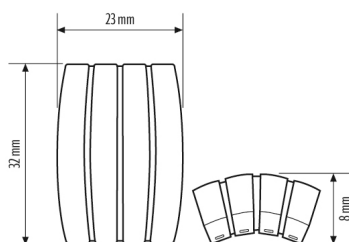

Masszeichnung

Ausführliche Produktbeschreibung

Ersatzteil für Serie MD: Abdeckclips. Farbe: braun