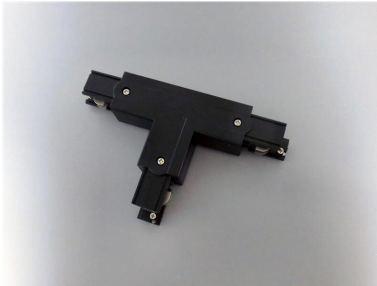

ARTIKEL NR. 3899-SR1

DOTLUX 3 Phasen-T-Verbinder, rechts 1, schwarz

zur Artikelseite

- 3 Phasen-T-Verbinder, rechts 1, schwarz

WARENGRUPPE	EC002556_Elektrisches Zubehör/Ersatzteile für Leuchten	GARANTIE IN JAHREN	2
NACHFOLGEARTIKEL	-	SORTIMENT	Proline
GEWICHT IN KG	0.17	ART DES ZUBEHÖRS/ERSATZTEILS	Kupplung/Verbinder T-Form
		ERSATZTEIL	Nein
		ZUBEHÖR	Ja
		BEG FÖRDERUNG	Nein
ABMESSUNGEN		ELDAS-NR.	941904499
Länge: 165mm		DURCHMESSER IN MM	0
Breite: 98mm		ABMESSUNGEN BREITE MM	98
Höhe: 33mm		ABMESSUNGEN HÖHE MM	33
		FARBE	Schwarz