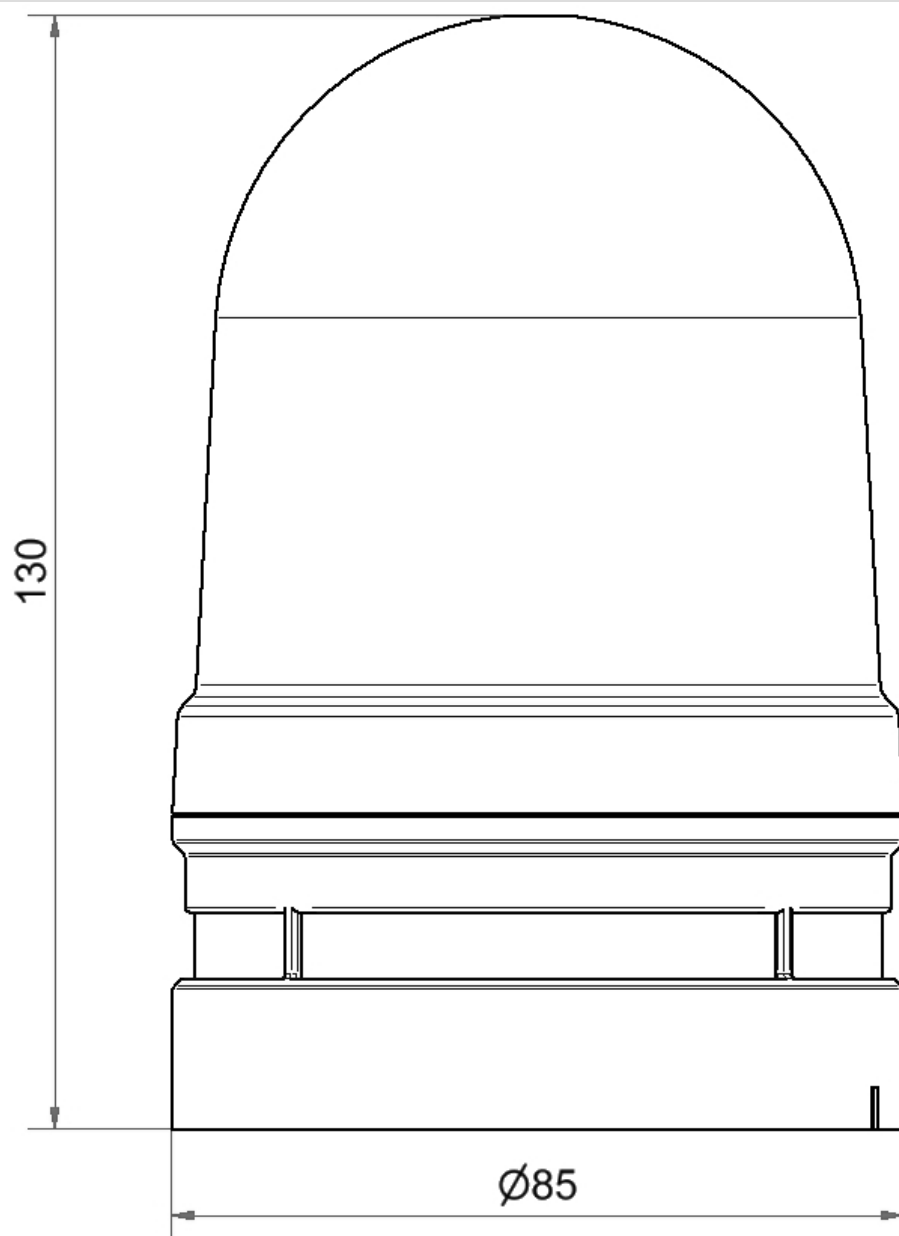

Midi / EvoSIGNAL

Midi TwinFLASH Combi 115-230VAC GN

DESSIN

Pour plus d'informations sur l'installation et le montage, reportez-vous au guide d'utilisation approprié sur www.werma.com. Cette copie imprimée est pour information seulement et est sujette à modification.