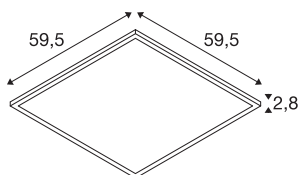

DATI TECNICI

Articolo	1007504
Codice IP	IP 40 / IP 54
Resistenza all'urto	0.35 Joule
Montaggio	Incasso
Dettagli di montaggio	Soffitto, Soffitto con accessori
Dimmerabile	Si
Tecnologia del dimming	DALI
Tensione nominale primaria	200-240V ~50/60Hz
Corrente / tensione secondaria	900 mA
Classe isolamento	II
Wattaggio	34 W
Temperatura ambiente minima	-20 °C
Temperatura ambiente massima	40 °C
Efficienza operativa (LOR)	1
Potenza nominale di rete in standby	0.5 W
Numero di apparecchi a LS B16A	52
Numero di apparecchi a LS C16A	52
Livello di corrente di spunto	7.9 A
Durata della corrente di spunto	176 µs
Effetto stroboscopico (SVM)	0.4
Lumen	4000/4200 lm
Temperatura colore	3000/4000 Kelvin

Sorgente Luminosa

	
Accessori	
1007577	PANEL V , cavo di sicurezza 1500mm
1007474	PANEL 600 , telaio per montaggio a parete/plafone
1007575	PANEL 600 , telaio di montaggio profondo

Angolo di emissione	85 °
Colore	bianco
CRI	80
UGR ≤	19
Dati LXXBXX	L80B10
Durata	50000 h
Risk Group	0
Lunghezza	59.5 cm
Larghezza	59.5 cm
Altezza	2.8 cm
Peso netto	1.95 kg
Peso lordo	2.087 kg
Forma dello scasso	quadrato
Lunghezza d'incasso	58.5 cm
Larghezza d'incasso	58.5 cm
Profondità d'incasso	8 cm