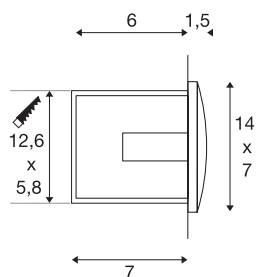

DOWNUNDER OUT M

Outdoor Wandeinbauleuchte, LED, 3000 K, weiß

Aus Aluminium gefertigte, mit leistungsstarken SMD LEDs bestückte DOWNUNDER OUT LED M Wandeinbauleuchten Serie mit indirektem, nach unten gerichtetem, blendfreiem Lichtaustritt. Durch die Schutzart IP55 ist die Leuchte für den Außenbereich geeignet. Der elektrische Anschluss der Leuchte erfolgt direkt an 230V Netzspannung. Zur einfachen Montage befindet sich ein Einbautopf im Lieferumfang.

TECHNISCHE DATEN

Art. Nr.	233621
IP Code	IP55
Schlagfestigkeitsklasse	IK 02
Primäre Nennspannung	220-240V ~50/60 Hz
Sekundär Strom / Spannung	300 mA
Schutzklasse	I
Wattage	4 W
minimale Umgebungstemperatur	-25 °C
maximale Umgebungstemperatur	50 °C
Lumen	155 lm
Lichtfarbtemperatur	3000 Kelvin
Farbe	weiss
CRI	80
Lebensdauer	25000 h
Breite	14 cm
Höhe	7 cm
Tiefe	5 cm
Nettogewicht	0.323 kg
Bruttogewicht	0.37 kg
Ausschnittsform	quadratisch
Einbaulänge	12.6 cm
Einbaubreite	5.8 cm

Lichtquelle

916417		Einbautiefe	7 cm
		BIG WHITE Seite	951