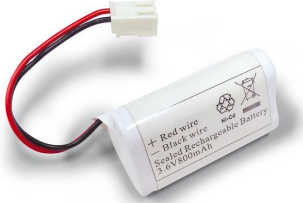

ARTICLE NO. 3179

DOTLUX Batterie de recharge pour lampe de secours à LED EXITmulti (art. 3177) NI-CD 3,6V 800mAh

page de l'article

- Batterie de recharge pour lampe de secours à LED

CATÉGORIE DE PRODUITS EC000357_Akku

ARTICLE DE SUCCESSION -

POIDS EN KG 0.07

Dimensions

Longueur: 49mm
Largeur: 28mm
Hauteur: 28mm

TENSION DE SORTIE 3,6

PLAGE DE TENSION D'ENTRÉE 0

GARANTIE EN ANNÉES 0

PLAGE DE TENSION D'ENTRÉE LUMINAIRE 0

MODÈLE Nickel-Cadmium

SOUTIEN BEG Pertinent en Allemagne uniquement

NO ELDAS 941919069

ABMESSUNGEN BREITE MM 28

ABMESSUNGEN HÖHE MM 28

TENSION NOMINALE EN V 3,6

HAUTEUR, POTEAUX COMPRIS, EN MM 28

CAPACITÉ EN MAH 800