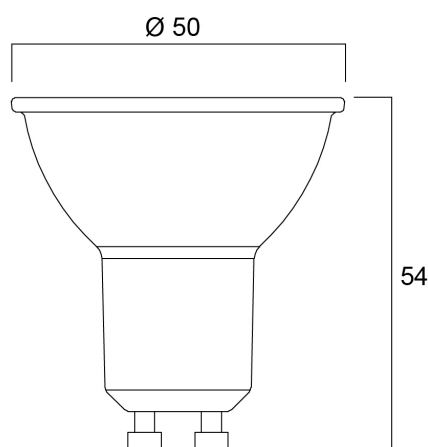

### Dimensioni (mm)

## Dati dimensionali

Classificazione IP	IP20
Lunghezza nominale del prodotto (mm)	54
Diametro prodotto (mm)	50
Peso (Kg)	0.046