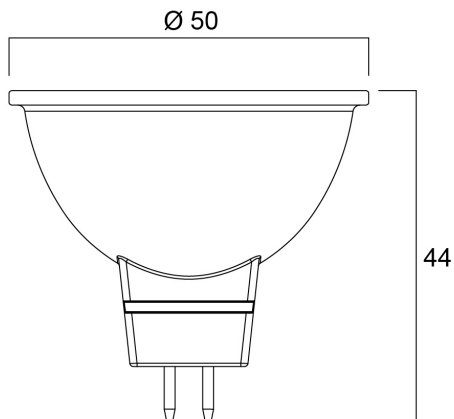

### Dimensions (mm)

## Données physiques

Longueur (mm)	44
Nominal Product Diameter (mm)	50
Poids (kg)	0.042

## Emballage

Product EAN number	5410288292335
Longueur simple de l'emballage (cm)	6.1
Largeur simple de l'emballage (cm)	5.1
Packaging single depth (cm)	8.2
DUN14 (inner)	15410288292332
Units per inner package	6
Packaging inner length / height (cm)	19.4
Packaging inner width (cm)	11.4
Packaging inner depth (cm)	9.4
DUN14 (outer)	25410288292339
Units per outer package	36
Packaging outer length / height (cm)	36.2
Packaging outer width (cm)	21.7
Packaging outer depth (cm)	21.9