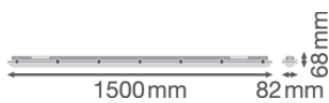

Produkteigenschaften

- Hohe Lichtausbeute: bis zu 139 lm/W
- Ausstrahlungswinkel: 110°

TECHNISCHE DATEN

Elektrische Daten

Nennleistung	81 W / 69 W / 57 W / 46 W
Nennspannung	220...240 V
Netzfrequenz	50...60 Hz
Nennstrom	390,000 mA
Einschaltstrom	13,5 A
Einschaltstromdauer T_{h50}	590 μ s
Max. Anz. Leucht. an Sicherungsaut. B16 A	13
Max. Anz. Leucht. an Sicherungsaut. C10 A	16
Max. Anz. Leucht. an Sicherungsaut. C16 A	16
Netzleistungsfaktor λ	> 0,90
Oberschwingungsgehalt	< 20 %
Schutzklasse	I
Betriebsart	Integrierter LED-Treiber

Photometrische Daten

Lichtstrom	11000 lm / 9600 lm / 8200 lm / 6600 lm
Lichtausbeute	143 lm/W / 139 lm/W / 135 lm/W
Farbtemperatur	6500 K
Lichtfarbe (Bezeichnung)	Kaltes Tageslicht
Farbwiedergabeindex Ra	> 80
Standardabweichung des Farbabgleichs	4 sdc _m
Flimmerarm	Ja
Flimmer-Messgröße (Pst LM)	≤ 1
Messgröße für Stroboskop-Effekte (SVM)	≤ 0.4
Photobiologische Risikogruppe gemäß EN62778	RG0
Ausstrahlungswinkel	110 °

LDC typ cone

LDC typ polar

Maße & Gewicht

Länge	1500,00 mm
Breite	82,00 mm
Höhe	68,00 mm
Produktgewicht	1672,00 g

Materialien & Farben

Produktfarbe	Grau
Gehäusefarbe	Grau
Gehäusematerial	Polycarbonat (PC)
Material Abdeckung	Polycarbonat (PC)