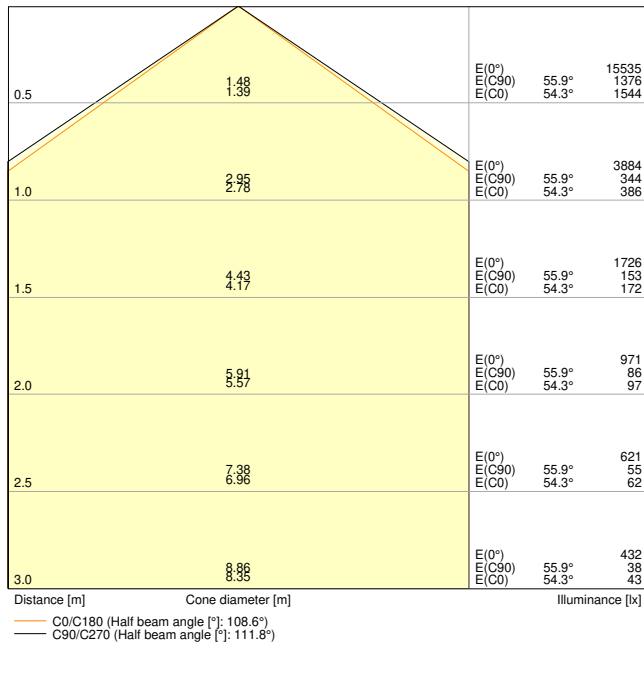

Produkteigenschaften

- Hohe Lichtausbeute: bis zu 139 lm/W
- Ausstrahlungswinkel: 110°

TECHNISCHE DATEN

Elektrische Daten

Nennleistung	81 W / 69 W / 57 W / 46 W
Nennspannung	220...240 V
Netzfrequenz	50...60 Hz
Nennstrom	390,000 mA
Einschaltstrom	13,5 A
Einschaltstromdauer T_{h50}	590 μ s
Max. Anz. Leucht. an Sicherungsaut. B16 A	13
Max. Anz. Leucht. an Sicherungsaut. C10 A	16
Max. Anz. Leucht. an Sicherungsaut. C16 A	16
Netzleistungsfaktor λ	> 0,90
Oberschwingungsgehalt	< 20 %
Schutzklasse	I
Betriebsart	Integrierter LED-Treiber

Photometrische Daten

Lichtstrom	11000 lm / 9600 lm / 8200 lm / 6600 lm
Lichtausbeute	143 lm/W / 139 lm/W / 135 lm/W
Farbtemperatur	6500 K
Lichtfarbe (Bezeichnung)	Kaltes Tageslicht
Farbwiedergabeindex Ra	> 80
Standardabweichung des Farbabgleichs	4 sdc _m
Flimmerarm	Ja
Flimmer-Messgröße (Pst LM)	≤ 1
Messgröße für Stroboskop-Effekte (SVM)	≤ 0.4
Photobiologische Risikogruppe gemäß EN62778	RG0
Ausstrahlungswinkel	110 °

LDC typ cone

LDC typ polar

Maße & Gewicht

Länge	1500,00 mm
Breite	82,00 mm
Höhe	68,00 mm
Produktgewicht	1672,00 g

Materialien & Farben

Produktfarbe	Grau
Gehäusefarbe	Grau
Gehäusematerial	Polycarbonat (PC)
Material Abdeckung	Polycarbonat (PC)