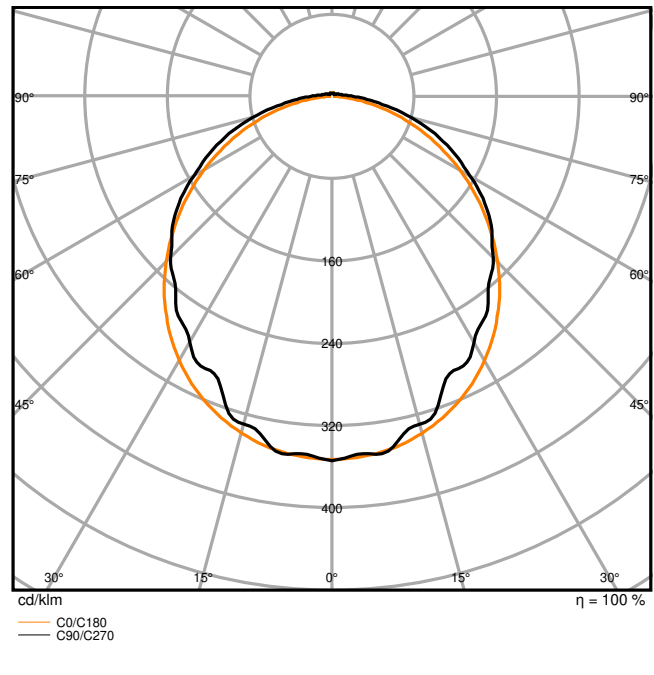

Produkteigenschaften

- Hohe Lichtausbeute: bis zu 139 lm/W
- Ausstrahlungswinkel: 110°

TECHNISCHE DATEN

Elektrische Daten

Nennleistung	81 W / 69 W / 57 W / 46 W
Nennspannung	220...240 V
Netzfrequenz	50...60 Hz
Nennstrom	390,000 mA
Einschaltstrom	13,5 A
Einschaltstromdauer T_{h50}	590 μ s
Max. Anz. Leucht. an Sicherungsaut. B16 A	13
Max. Anz. Leucht. an Sicherungsaut. C10 A	16
Max. Anz. Leucht. an Sicherungsaut. C16 A	16
Netzleistungsfaktor λ	> 0,90
Oberschwingungsgehalt	< 20 %
Schutzklasse	I
Betriebsart	Integrierter LED-Treiber

Photometrische Daten

Lichtstrom	11000 lm / 9600 lm / 8200 lm / 6600 lm
Lichtausbeute	143 lm/W / 139 lm/W / 135 lm/W
Farbtemperatur	6500 K
Lichtfarbe (Bezeichnung)	Kaltes Tageslicht
Farbwiedergabeindex Ra	> 80
Standardabweichung des Farbabgleichs	4 sdc _m
Flimmerarm	Ja
Flimmer-Messgröße (Pst LM)	≤ 1
Messgröße für Stroboskop-Effekte (SVM)	≤ 0.4
Photobiologische Risikogruppe gemäß EN62778	RG0
Ausstrahlungswinkel	110 °

LDC typ cone

LDC typ polar

Maße & Gewicht

Länge	1500,00 mm
Breite	82,00 mm
Höhe	68,00 mm
Produktgewicht	1672,00 g

Materialien & Farben

Produktfarbe	Grau
Gehäusefarbe	Grau
Gehäusematerial	Polycarbonat (PC)
Material Abdeckung	Polycarbonat (PC)