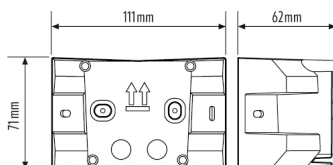

Masszeichnung

Ausführliche Produktbeschreibung

- Ecksockel für die Montage von LED-Strahlern SUNJA FL an Außenecken
- Farbe: weiß