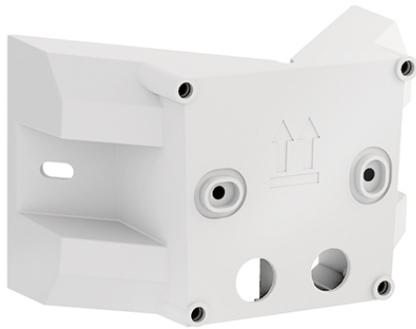

SUNJA EDGE MOUNTING WH

Artikelnummer

GTIN

4015120811036

Produktbeschreibung

Ecksockel für die Montage von LED-Strahlern SUNJA FL an Außenecken

Technische Daten

ALLGEMEIN

Geräteklasse	Befestigung
Lieferumfang	Ecksockel

BEFESTIGUNG

Montageart	Innen- und Außeneckmontage
------------	----------------------------

Montageort	Wand
------------	------

GEHÄUSE

Abmessungen	Länge 62 mm x Breite 111 mm x Höhe 71 mm
Gewicht	62 g
Werkstoff	UV-stabilisiertes Polycarbonat
Farbe	weiss, ähnlich RAL 9003

Masszeichnung

Ausführliche Produktbeschreibung

- Ecksockel für die Montage von LED-Strahlern SUNJA FL an Außenecken
- Farbe: weiß