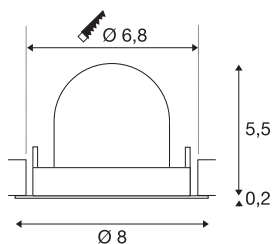

DATI TECNICI

Articolo	1005840
Numero di diverse finestre	1
Girevole od orientabile	Ruotabile e orientabile
Montaggio	Incasso
Dettagli di montaggio	Soffitto
Corrente / tensione secondaria	200 mA
Classe isolamento	III
Wattaggio	7 W
Lumen	700 lm
Temperatura colore	3000 Kelvin
Angolo di emissione	20 °
Colore	bianco
CRI	90
UGR ≤	16
Dati LXXBXX	L80B50
Durata	50000 h
Risk Group	1
Altezza	5.7 cm
Diametro	8 cm
Peso netto	0.13 kg
Peso lordo	0.15 kg
Forma dello scasso	rotonda

Profondità d'incasso	8 cm
Diametro d'incasso	6.8 cm
BIG WHITE pagina	49